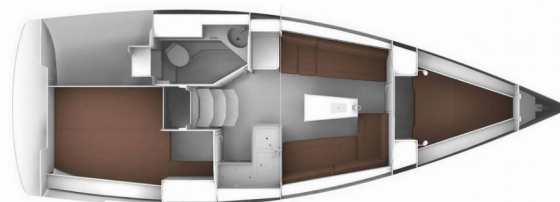

BAVARIA CRUISER 34

Viktoría

Plachetnice Bavaria Cruiser 34 „Viktoría“, postaveno v roce 2019, je kotveno v Pula – Marina Veruda, Pula – Chorvatsko. Jachta má 2 kajuty, může ubytovat 4 + 1 osob a má 1 toalet/sprch.