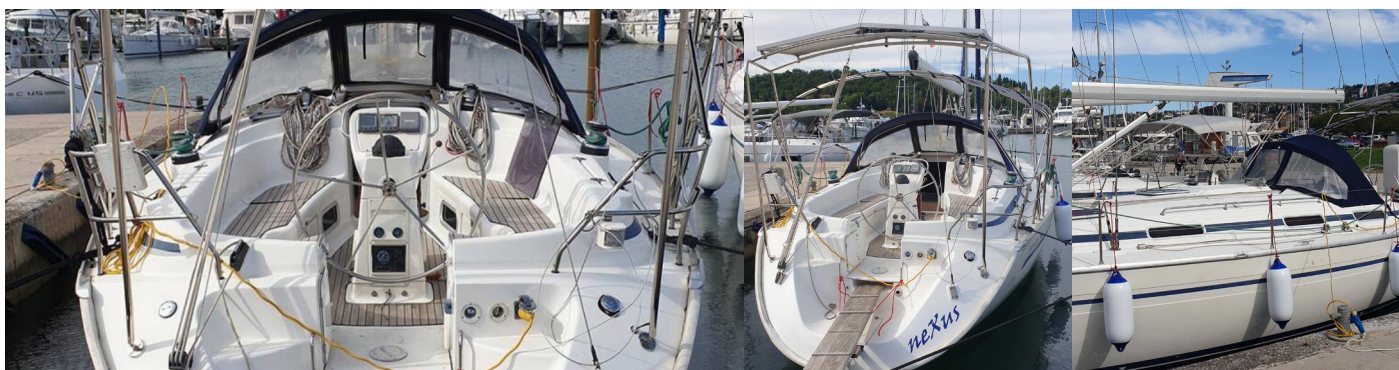

CENA / TYDNY

07.11. - 14.11.2026

1.393 € ~~1.990 €~~

15.11. - 31.12.2026

Rezervováno

WEB

najachty.pl

TELEFON

+48 882 071 532

E-MAIL

biuro@najachty.pl

NAJACHTY

ul. Pi. Świętej Małgorzaty 1-2/42B, 58-100, Świdnica, Polsko