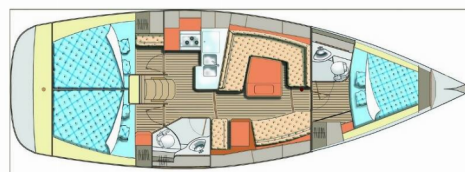

ELAN IMPRESSION 40

Janina

Plachetnice Elan Impression 40 „Janina“, postaveno v roce 2019, je kotveno v Primošten - Marina Kremik, - Chorvatsko. Jachta má 3 kajuty, může ubytovat 6 + 2 osob a má 2 toalet/sprch.