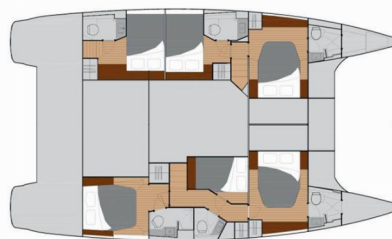

FONTAINE PAJOT SABA 50

Lingaro

Katamarán Fountaine Pajot Saba 50 „Lingaro“, postaveno v roce 2019, je kotveno v Athens, Alimos marina, - Řecko. Jachta má 6 + 1 kajut, může ubytovat 12 + 1 osob a má 6 toalet/sprch.

SPECIFIKACE JACHTY

Základna Pronájmu

Athens, Alimos marina, Řecko

ID Jachty

1925

Značka

Fountaine Pajot

Název

Lingaro

Rok Výroby

2019

Délka

14.98 m

Kajuty

6 + 1

Lůžka

12 + 1

Max. Počet Osob

12

WC/Sprcha

6

STANDARDNÍ VYBAVENÍ JACHTY

Bezpečnost

Lékárnička, Odpadní vodní nádrž, VHF rádio, Záchranné vesty

Elektronika

Baterie (4 x 150 Ah), Bildge čerpadlo – elektrické, Bojler (60 L), Elektrický kabel, Generátor (11 KW, 220 V, 50 HZ), Invertor (2000W), Klimatizace, Nabíječka baterií, Servisní baterie (4 x 150 Ah), Stanice DSC, Startovací baterie, Topení

Interiér

Elektrické WC, Ventilátory v kajutách

Kuchyňka

Kávovar NESPRESSO, Kuchyňské potřeby (kuchyňské zařízení, příbory, Lednička (130 L), Moka pot, Mrazák, Myčka nádobí, Plynové láhve, Plynové vařiče, Trouba (1 x 4 burner stove)

Navigace

Autopilot, Dalekohled, GPS mapový plotter, GPS mapový plotter - kokpit (Garmin 7410), Kompas, Kormidelní stanice (with Bimini), Navigační (námořní) mapy a námořní příručky, Navigační / poziční světla, Tridata, Wind instrument/Anemometer, Windex

Paluba

Bimini, Bocmanská sedačka (Bosun´s chair safe seat), Elektrický kotevní vrátek, Flybridge, Foredeck sunbathing area, Kotva Delta (with chain 80 meter), Kotva s řetězem, Koupací platforma, Koupací žebřík, Lednička v kokpitě, Lodní můstek / lávka, Nafukovací člun s přívěsným motorem (Highfield Ultra Light 360 PVC with Honda 8 HP), Otevírání zábradlí na obou stranách, Palubní světla, Spring cleats, Stoleček v kokpitě, Týkový kokpit, Venkovní sprcha na zádi

Plachty

Elektrické navijáky/vinšny, Lazy bag, Lazy jacks, Vinšna

Pohodlí

Polštáře do kokpitu, Ručníky, Venkovní polštáře

Zábava

FUSION sound system, Rádio CD přehrávač, Venkovní reproduktory, Vnitřní reproduktory