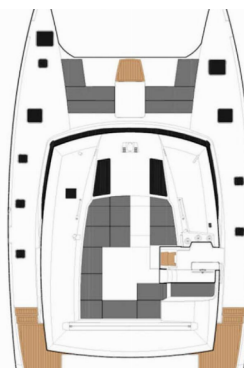

CENA / TYDNY

02.05. - 09.05.2026 5.150 € ~~5.995 €~~	09.05. - 16.05.2026 Rezerwowano	16.05. - 23.05.2026 Rezerwowano	23.05. - 30.05.2026 Rezerwowano
30.05. - 06.06.2026 Rezerwowano	06.06. - 20.06.2026 Rezerwowano	20.06. - 27.06.2026 Rezerwowano	27.06. - 04.07.2026 Rezerwowano
04.07. - 11.07.2026 Rezerwowano	11.07. - 18.07.2026 12.645 €	18.07. - 25.07.2026 Rezerwowano	25.07. - 01.08.2026 12.650 €
01.08. - 08.08.2026 12.184 € ~~15.230 €~~	08.08. - 15.08.2026 12.184 € ~~15.230 €~~	15.08. - 22.08.2026 11.576 € ~~14.470 €~~	22.08. - 29.08.2026 10.540 € ~~13.175 €~~
29.08. - 05.09.2026 13.175 €	05.09. - 19.09.2026 Rezerwowano	19.09. - 26.09.2026 12.690 €	26.09. - 10.10.2026 Rezerwowano
10.10. - 17.10.2026 6.993 € ~~7.770 €~~	17.10. - 24.10.2026 Rezerwowano	31.10. - 07.11.2026 Rezerwowano	

WEB

najachty.pl

TELEFON

+48 882 071 532

E-MAIL

biuro@najachty.pl

NAJACHTY

ul. Pi. Świętej Małgorzaty 1-2/42B, 58-100, Świdnica, Polsko