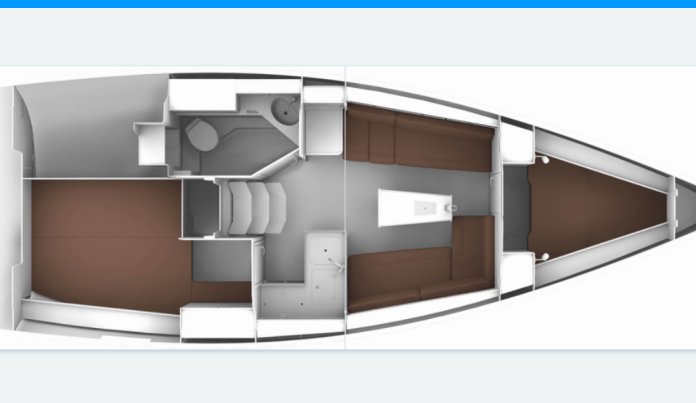

BAVARIA CRUISER 34

Sora

Plachetnice Bavaria Cruiser 34 „Sora“, postaveno v roce 2019, je kotveno v Setur Göcek Village Port, Göcek – Turecko .

Jachta má 2 kajuty, může ubytovat 4 + 2 osob a má 1 toalet/sprch.

Sora

Rok Výroby

2019

Délka

9.99 m

Kajuty

2

Lůžka