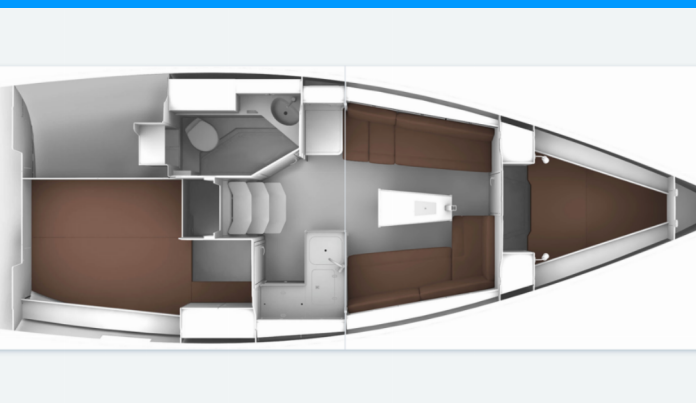

BAVARIA CRUISER 34

Sora

Plachetnice Bavaria Cruiser 34 „Sora“, postaveno v roce 2019, je kotveno v Marin Turk Göcek Village Port, Göcek – Turecko . Jachta má 2 kajuty, může ubytovat 4 + 2 osob a má 1 toalet/sprch.

Sora

Rok Výroby

2019

Délka

9.99 m

Kajuty

2

Lůžka