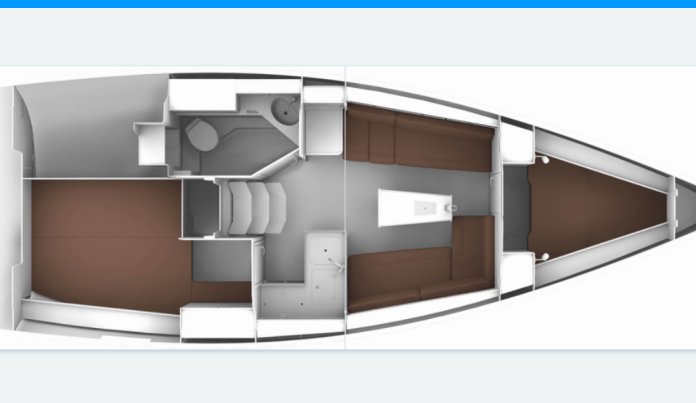

# BAVARIA CRUISER 34

Sora

Plachetnice Bavaria Cruiser 34 „Sora“, postaveno v roce 2019, je kotveno v Setur Göcek Village Port, Göcek – Turecko .

Jachta má 2 kajut, může ubytovat 4 + 2 osob a má 1 toalet/sprch.

**Sora**

Rok Výroby

**2019**

Délka

**9.99 m**

Kajuty

**2**

Lůžka