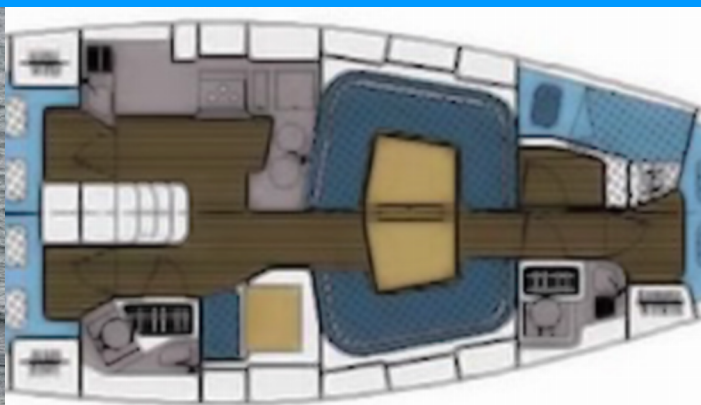

ELAN 434 IMPRESSION

Ippoliti

Plachetnice Elan 434 Impression „Ippoliti“, postaveno v roce 2010, je kotveno v Athens, Alimos marina, - Řecko. Jachta má 4 kajut, může ubytovat 8 + 2 osob a má 2 toalet/sprch.

Ippoliti

Rok Výroby

2010

Délka

13.41 m

Kajuty

4

Lůžka