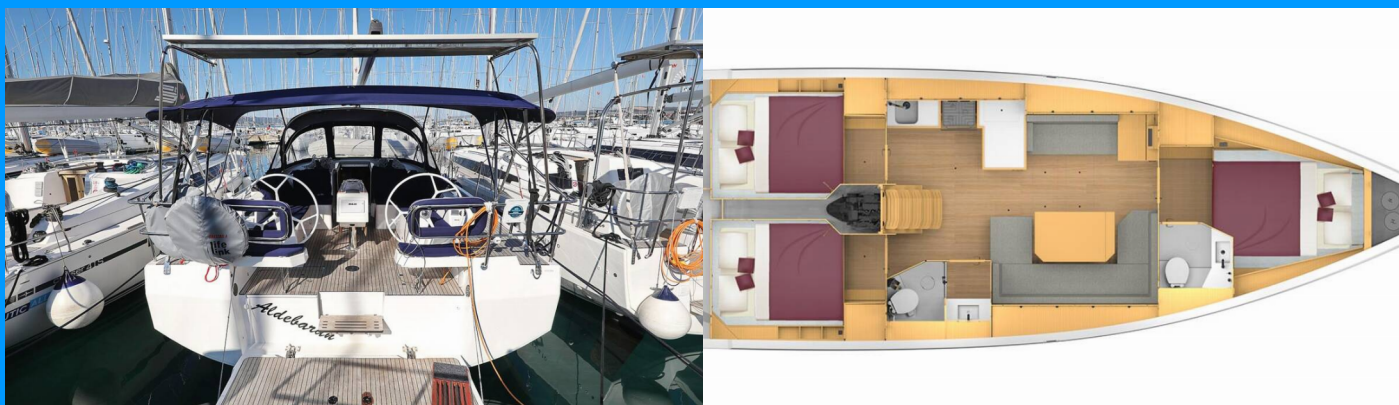

BAVARIA C42

First Light

Plachetnice Bavaria C42 „First Light“, postaveno v roce 2020, je kotveno v Biograd – Marina Kornati, Biograd – Chorvatsko.

Jachta má 3 kajuty, může ubytovat 6 + 1 osob a má 2 toalet/sprch.

First Light

Rok Výroby

2020

Délka

12.40 m

Kajuty

3

Lůžka

6 + 1

Max. Počet Osob

7

WC/Sprcha

2

STANDARDNÍ VYBAVENÍ JACHTY

Bezpečnost	Flashlight, Hasící přístroj, Lékárnička, Mlhový roh, Nouzové signály, Sada nářadí, VHF rádio, Wire (shroud) cutter, Záchrané kolo + světelná bojka, Záchrané pásy (bezpečnostní harnessy), Záchrané vesty (automatic), Záchraný člun
Elektronika	El. přípojka 220 V, Invertor, Nabíječka baterií, Solární panely, Topení (Saloon and all cabins)
Interiér	Barometr, Hodiny
Kuchyňka	Kuchyňské potřeby (kuchyňské zařízení, přístroje, Lednička, Mikrovlnná trouba, Plynové láhve, Teplá voda
Navigace	Autopilot (B&G), Bow thruster, GPS mapový plotter - kokpit (2x B&G Zeus 9), Logge/Log/Speed/Wind (B&G Triton), Navigační (námořní) mapy a námořní příručky, Navigační set, Průvodce přístavu, Radarový odražeč, Zasouvací dalekohled s náměrovým kompasem
Paluba	Bimini, Bocmanská sedačka (Bosun´s chair safe seat), Černá koule, Černý kužel, Elektrický kotevní vrátek, Fendry, Hadice na vodu, Hawser, Hlavní kotva, Impeller, klínový řemen, olejový filtr, Kanistr na naftu, Kanistr na vodu, Kotevní lano, Lodní můstek / lávka, Muringový hák, Nafukovací člun, Otočné kování kotvy, plastový kýbl, Pumpa na nafukovací člun, Reflektory / Světlomety, Rezervní kotva (Auxiliary anchor), Round/globular fender, Sada na opravu nafukovacího člunu, Sprayhood, Spring line, Stoleček v kokpitu, Týková paluba, Týkový kokpit, Venkovní sprcha na zádi, Vyzovovací lana
Pohodlí	Palubní polštáře na opalování, Polštáře do kokpitu
Zábava	Rádio (Fusion), Venkovní reproduktory