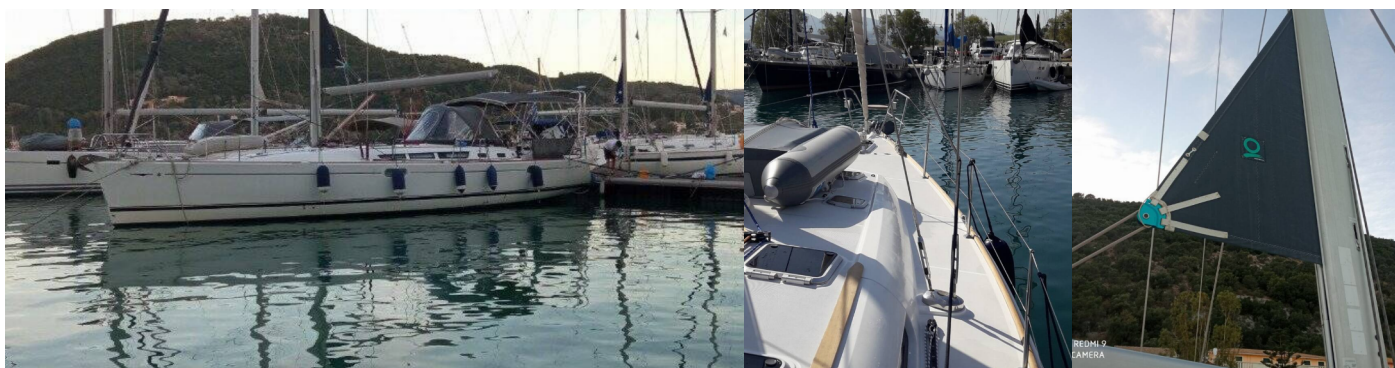

CENA / TYDNY

25.04. - 02.05.2026 2.296 € ~~2.800 €~~	02.05. - 16.05.2026 Rezervováno	16.05. - 23.05.2026 Rezervováno	23.05. - 06.06.2026 Rezervováno
06.06. - 13.06.2026 Rezervováno	13.06. - 20.06.2026 Rezervováno	20.06. - 27.06.2026 Rezervováno	27.06. - 04.07.2026 Rezervováno
04.07. - 11.07.2026 Rezervováno	11.07. - 25.07.2026 Rezervováno	25.07. - 01.08.2026 Rezervováno	01.08. - 29.08.2026 Rezervováno
29.08. - 05.09.2026 Rezervováno	05.09. - 12.09.2026 Rezervováno	12.09. - 19.09.2026 Rezervováno	19.09. - 26.09.2026 3.150 € ~~3.500 €~~
26.09. - 03.10.2026 Rezervováno	03.10. - 24.10.2026 Rezervováno	24.10. - 31.10.2026 2.200 € ~~2.500 €~~	31.10. - 07.11.2026 2.200 € ~~2.500 €~~

WEB

najachty.pl

TELEFON

+48 882 071 532

E-MAIL

biuro@najachty.pl

NAJACHTY

ul. Pi. Świętej Małgorzaty 1-2/42B, 58-100, Świdnica, Polsko