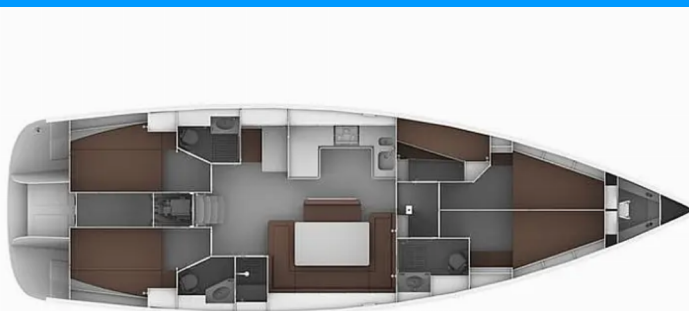

BAVARIA CRUISER 50

Juniper

Plachetnice Bavaria Cruiser 50 „Juniper“, postaveno v roce 2014, je kotveno v Lefkas main port, Lefkas - Řecko. Jachta má 5 kajut, může ubytovat 10 osob a má 3 toalet/sprch.

SPECIFIKACE JACHTY

Rok Výroby

2014

Délka

15.57 m

Kajuty

5

Lůžka

10