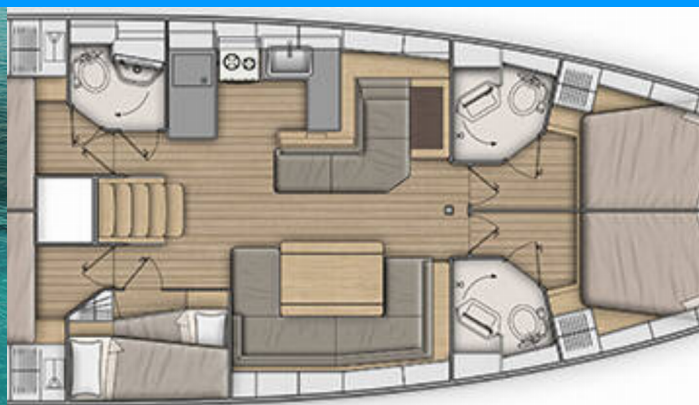

OCEANIS 51.1

Brando

Plachetnice Oceanis 51.1 „Brando“, postaveno v roce 2019, je kotveno v Lefkas, D-Marin, Lefkas – Řecko. Jachta má 5 + 1 kajut, může ubytovat 10 + 1 osob a má 3 + 1 toalet/sprch.

SPECIFIKACE JACHTY

Rok Výroby

2019

Délka

15.94 m

Kajuty

5 + 1

Lůžka

10 + 1