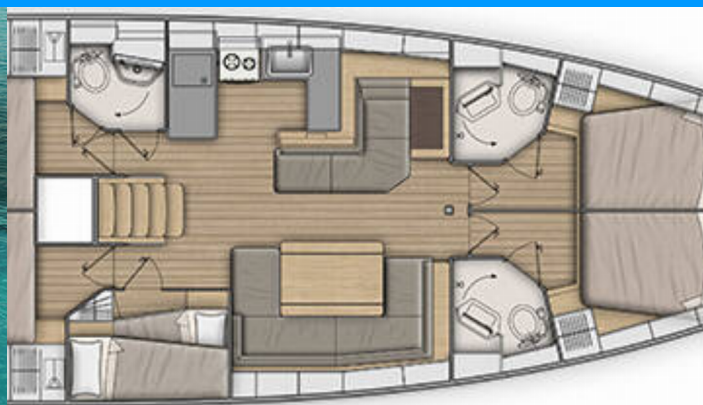

OCEANIS 51.1

Brando

Plachetnice Oceanis 51.1 „Brando“, postaveno v roce 2019, je kotveno v Lefkas, D-Marin, Lefkas – Řecko. Jachta má 5 + 1 kajut, může ubytovat 10 + 1 osob a má 3 + 1 toalet/sprch.

SPECIFIKACE JACHTY

Rok Výroby

2019

Délka

15.94 m

Kajuty

5 + 1

Lůžka

10 + 1