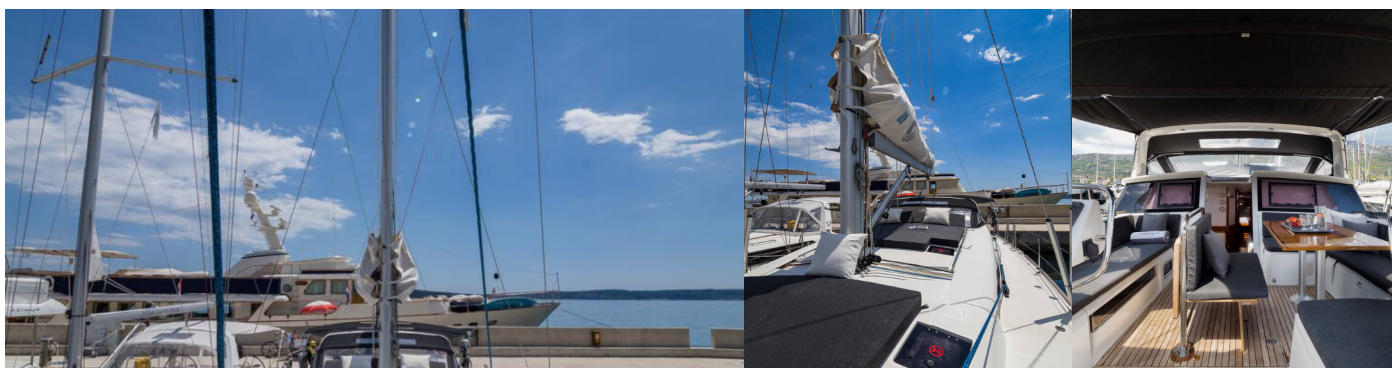

CENA / TYDNY

05.07. - 12.07.2025 Rezervováno	12.07. - 19.07.2025 4.764 € ~~5.900 €~~	19.07. - 26.07.2025 Rezervováno	26.07. - 02.08.2025 4.764 € ~~5.900 €~~
02.08. - 09.08.2025 4.764 € ~~5.900 €~~	09.08. - 16.08.2025 4.764 € ~~5.900 €~~	16.08. - 23.08.2025 4.764 € ~~5.900 €~~	23.08. - 30.08.2025 4.199 € ~~5.200 €~~
30.08. - 06.09.2025 Rezervováno	06.09. - 13.09.2025 3.634 € ~~4.500 €~~	13.09. - 20.09.2025 3.634 € ~~4.500 €~~	20.09. - 27.09.2025 3.634 € ~~4.500 €~~
27.09. - 04.10.2025 2.423 € ~~3.000 €~~	04.10. - 11.10.2025 2.423 € ~~3.000 €~~	11.10. - 18.10.2025 2.423 € ~~3.000 €~~	18.10. - 25.10.2025 2.423 € ~~3.000 €~~
25.10. - 01.11.2025 2.423 € ~~3.000 €~~	01.11. - 08.11.2025 2.550 € ~~3.000 €~~	08.11. - 15.11.2025 3.000 €	15.11. - 22.11.2025 3.000 €
22.11. - 29.11.2025 3.000 €	29.11. - 06.12.2025 3.000 €	06.12. - 13.12.2025 3.000 €	13.12. - 20.12.2025 3.000 €
20.12. - 27.12.2025 3.000 €			

WEB

najachty.pl

TELEFON

+48 882 071 532

E-MAIL

biuro@najachty.pl

NAJACHTY

ul. Pi. Świętej Małgorzaty 1-2/42B, 58-100, Świdnica, Polsko