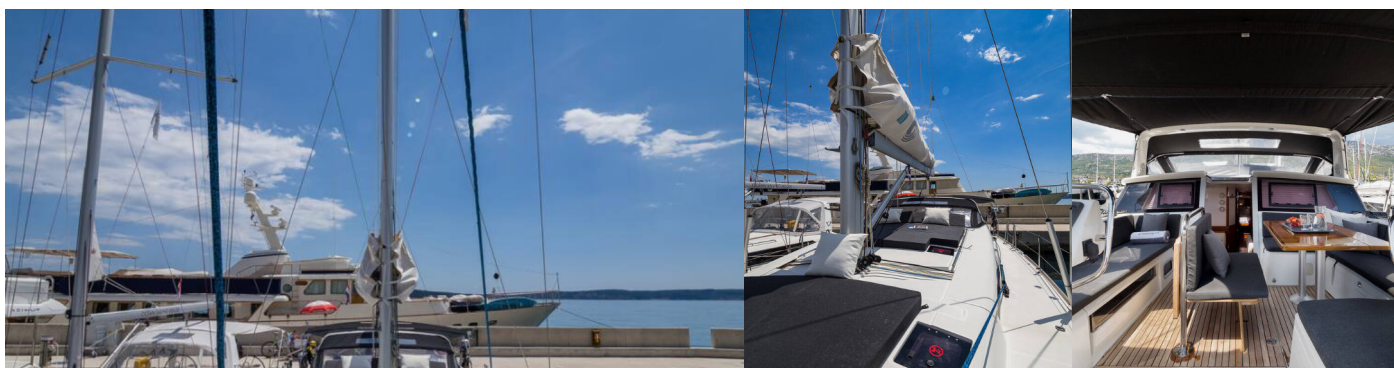

CENA / TYDNY

04.01. - 11.01.2025 3.000 €	11.01. - 18.01.2025 3.000 €	18.01. - 25.01.2025 3.000 €	25.01. - 01.02.2025 3.000 €
01.02. - 08.02.2025 3.000 €	08.02. - 15.02.2025 3.000 €	15.02. - 22.02.2025 3.000 €	22.02. - 01.03.2025 3.000 €
01.03. - 08.03.2025 3.000 €	08.03. - 15.03.2025 3.000 €	15.03. - 22.03.2025 3.000 €	22.03. - 29.03.2025 3.000 €
29.03. - 05.04.2025 3.000 €	05.04. - 12.04.2025 2.550 € ~~3.000 €~~	12.04. - 19.04.2025 2.550 € ~~3.000 €~~	19.04. - 26.04.2025 2.550 € ~~3.000 €~~
26.04. - 03.05.2025 2.550 € ~~3.000 €~~	03.05. - 10.05.2025 2.423 € ~~3.000 €~~	10.05. - 17.05.2025 2.423 € ~~3.000 €~~	17.05. - 24.05.2025 3.230 € ~~4.000 €~~
24.05. - 31.05.2025 4.038 € ~~5.000 €~~	31.05. - 07.06.2025 4.038 € ~~5.000 €~~	07.06. - 14.06.2025 4.441 € ~~5.500 €~~	14.06. - 21.06.2025 4.441 € ~~5.500 €~~
21.06. - 28.06.2025 4.441 € ~~5.500 €~~	28.06. - 05.07.2025 Rezerwováno		

WEB

najachty.pl

TELEFON

+48 882 071 532

E-MAIL

biuro@najachty.pl

NAJACHTY

ul. Pi. Świętej Małgorzaty 1-2/42B, 58-100, Świdnica, Polsko