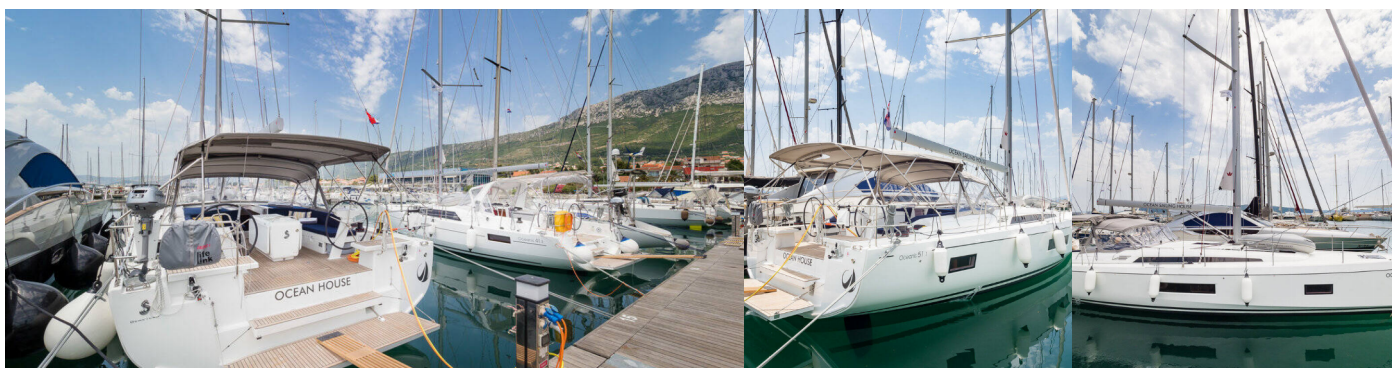

CENA / TYDNY

05.07. - 12.07.2025 6.379 € ~~7.900 €~~	12.07. - 19.07.2025 6.379 € ~~7.900 €~~	19.07. - 26.07.2025 6.379 € ~~7.900 €~~	26.07. - 02.08.2025 6.379 € ~~7.900 €~~
02.08. - 09.08.2025 6.379 € ~~7.900 €~~	09.08. - 16.08.2025 6.379 € ~~7.900 €~~	16.08. - 23.08.2025 6.379 € ~~7.900 €~~	23.08. - 30.08.2025 5.653 € ~~7.000 €~~
30.08. - 06.09.2025 5.653 € ~~7.000 €~~	06.09. - 13.09.2025 5.249 € ~~6.500 €~~	13.09. - 20.09.2025 5.249 € ~~6.500 €~~	20.09. - 27.09.2025 5.249 € ~~6.500 €~~
27.09. - 04.10.2025 2.826 € ~~3.500 €~~	04.10. - 11.10.2025 2.826 € ~~3.500 €~~	11.10. - 18.10.2025 2.826 € ~~3.500 €~~	18.10. - 25.10.2025 2.826 € ~~3.500 €~~
25.10. - 01.11.2025 2.826 € ~~3.500 €~~	01.11. - 08.11.2025 2.975 € ~~3.500 €~~	08.11. - 15.11.2025 3.500 €	15.11. - 22.11.2025 3.500 €
22.11. - 29.11.2025 3.500 €	29.11. - 06.12.2025 3.500 €	06.12. - 13.12.2025 3.500 €	13.12. - 20.12.2025 3.500 €
20.12. - 27.12.2025 3.500 €			

WEB

najachty.pl

TELEFON

+48 882 071 532

E-MAIL

biuro@najachty.pl

NAJACHTY

ul. Pi. Świętej Małgorzaty 1-2/42B, 58-100, Świdnica, Polsko