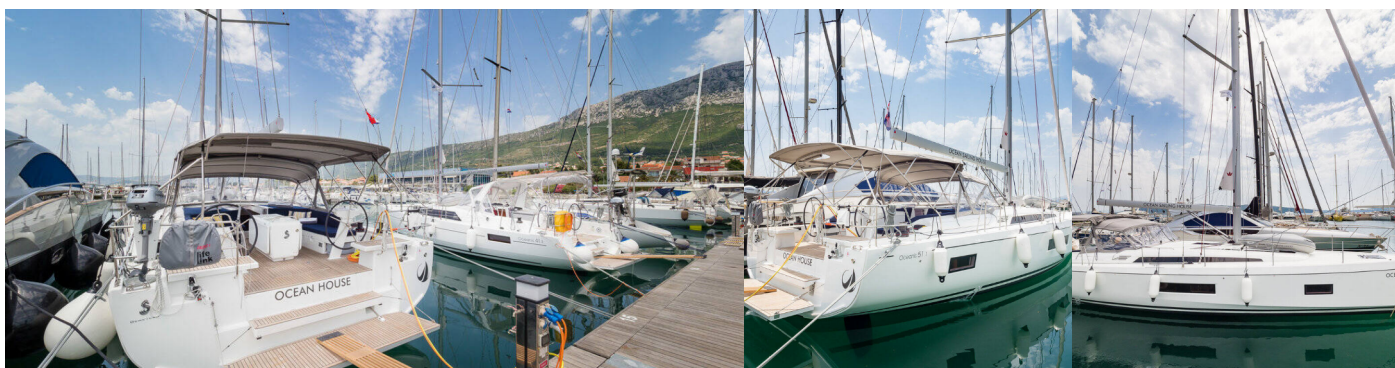

CENA / TYDNY

04.01. - 11.01.2025 3.500 €	11.01. - 18.01.2025 3.500 €	18.01. - 25.01.2025 3.500 €	25.01. - 01.02.2025 3.500 €
01.02. - 08.02.2025 3.500 €	08.02. - 15.02.2025 3.500 €	15.02. - 22.02.2025 3.500 €	22.02. - 01.03.2025 3.500 €
01.03. - 08.03.2025 3.500 €	08.03. - 15.03.2025 3.500 €	15.03. - 22.03.2025 3.500 €	22.03. - 29.03.2025 3.500 €
29.03. - 05.04.2025 3.500 €	05.04. - 12.04.2025 2.975 € ~~3.500 €~~	12.04. - 19.04.2025 2.975 € ~~3.500 €~~	19.04. - 26.04.2025 2.975 € ~~3.500 €~~
26.04. - 10.05.2025 Rezervováno	10.05. - 17.05.2025 Rezervováno	17.05. - 24.05.2025 3.634 € ~~4.500 €~~	24.05. - 31.05.2025 Rezervováno
31.05. - 07.06.2025 4.845 € ~~6.000 €~~	07.06. - 14.06.2025 5.249 € ~~6.500 €~~	14.06. - 21.06.2025 5.249 € ~~6.500 €~~	21.06. - 28.06.2025 5.249 € ~~6.500 €~~
28.06. - 05.07.2025 6.379 € ~~7.900 €~~			

WEB

najachty.pl

TELEFON

+48 882 071 532

E-MAIL

biuro@najachty.pl

NAJACHTY

ul. Pi. Świętej Małgorzaty 1-2/42B, 58-100, Świdnica, Polsko