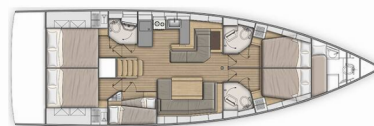

OCEANIS 51.1

Ocean House

Plachetnice Oceanis 51.1 „Ocean House“, postaveno v roce 2018, je kotveno v Split - Marina Kaštela, Split - Chorvatsko.

Jachta má 5 + 1 kajut, může ubytovat 10 + 2 + 1 osob a má 3 + 1 toalet/sprch.

Ocean House

Rok Výroby

2018

Délka

15.94 m

Kajuty

5 + 1

Lůžka