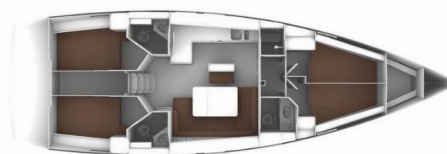

BAVARIA CRUISER 46

Bella Donna

Plachetnice Bavaria Cruiser 46 „Bella Donna“, postaveno v roce 2020, je kotveno v IJsselmeer/Lelystad Haven, - Nizozemsko . Jachta má 4 kajut, může ubytovat 8 + 1 osob a má 3 toalet/sprch.

Název

Bella Donna

Rok Výroby

2020

Délka

14.27 m

Kajuty

4