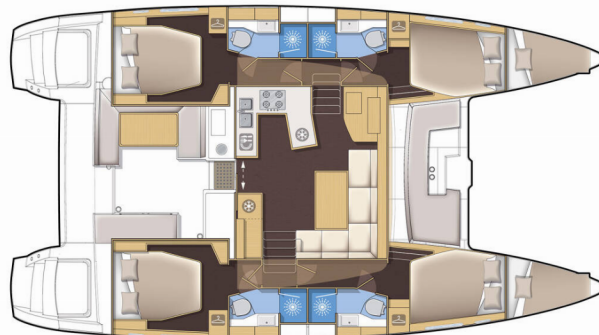

# LAGOON 450 F

Cassiopeia II

Katamarán Lagoon 450 F „Cassiopeia II“, postaveno v roce 2019, je kotveno v Corfu, Gouvia Marina, Korfu - Řecko. Jachta má 4 + 2 kajut, může ubytovat 8 + 2 osob a má 4 + 1 toalet/sprch.

**Cassiopeia II**

Rok Výroby

**2019**

Délka

**13.96 m**

Kajuty

**4 + 2**

Lůžka