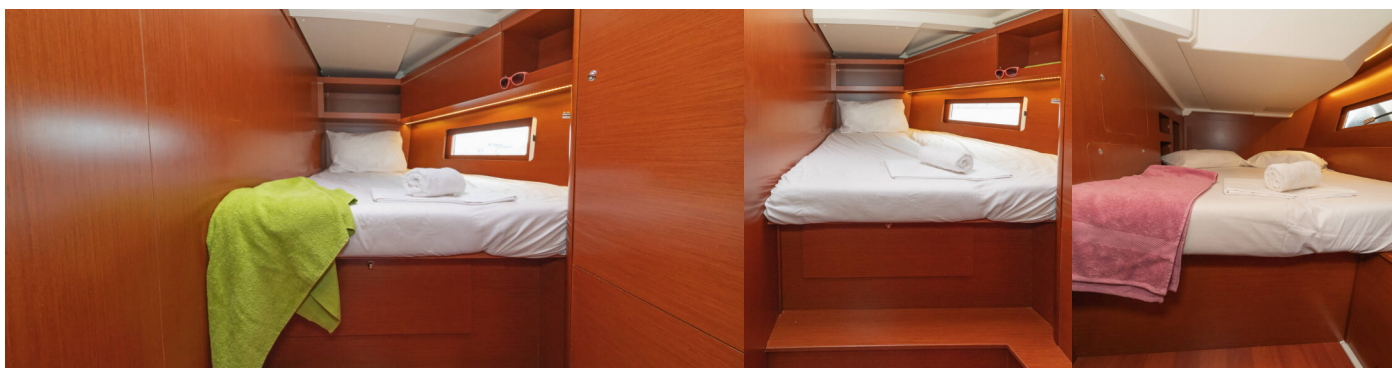

CENA / TYDNY

02.01. - 09.01.2027 2.070 € ~~2.300 €~~	09.01. - 16.01.2027 2.070 € ~~2.300 €~~	16.01. - 23.01.2027 2.070 € ~~2.300 €~~	23.01. - 30.01.2027 2.070 € ~~2.300 €~~
30.01. - 06.02.2027 2.070 € ~~2.300 €~~	06.02. - 13.02.2027 2.070 € ~~2.300 €~~	13.02. - 20.02.2027 2.070 € ~~2.300 €~~	20.02. - 27.02.2027 2.070 € ~~2.300 €~~
27.02. - 06.03.2027 2.070 € ~~2.300 €~~	06.03. - 13.03.2027 2.070 € ~~2.300 €~~	13.03. - 20.03.2027 2.070 € ~~2.300 €~~	20.03. - 27.03.2027 2.070 € ~~2.300 €~~
27.03. - 03.04.2027 2.070 € ~~2.300 €~~	03.04. - 10.04.2027 2.070 € ~~2.300 €~~	10.04. - 17.04.2027 2.070 € ~~2.300 €~~	17.04. - 24.04.2027 2.070 € ~~2.300 €~~
24.04. - 01.05.2027 2.790 € ~~3.100 €~~	01.05. - 08.05.2027 2.790 € ~~3.100 €~~	08.05. - 15.05.2027 3.420 € ~~3.800 €~~	15.05. - 22.05.2027 3.420 € ~~3.800 €~~
22.05. - 29.05.2027 4.230 € ~~4.700 €~~	29.05. - 05.06.2027 4.230 € ~~4.700 €~~	05.06. - 12.06.2027 4.725 € ~~5.250 €~~	12.06. - 19.06.2027 4.725 € ~~5.250 €~~
19.06. - 26.06.2027 5.355 € ~~5.950 €~~	26.06. - 03.07.2027 5.355 € ~~5.950 €~~		

WEB

najachty.pl

TELEFON

+48 882 071 532

E-MAIL

biuro@najachty.pl

NAJACHTY

ul. Pi. Świętej Małgorzaty 1-2/42B, 58-100, Świdnica, Polsko