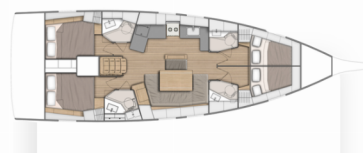

# OCEANIS 46.1

Almyra

Plachetnice Oceanis 46.1 „Almyra“, postaveno v roce 2019, je kotveno v Athens, Alimos marina, - Řecko. Jachta má 4 kajuty, může ubytovat 8 + 2 osob a má 4 toalet/sprch.

**Almyra**

Rok Výroby

**2019**

Délka

**14.60 m**

Kajuty

**4**

Lůžka