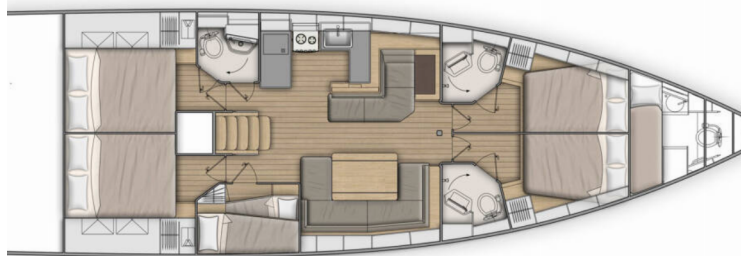

CENA / TYDNY

25.04. - 02.05.2026 3.485 € ~~4.100 €~~	02.05. - 09.05.2026 3.075 € ~~4.100 €~~	09.05. - 16.05.2026 Rezerwowano	16.05. - 23.05.2026 3.840 € ~~4.800 €~~
23.05. - 06.06.2026 Rezerwowano	06.06. - 13.06.2026 Rezerwowano	13.06. - 20.06.2026 5.865 € ~~6.900 €~~	20.06. - 27.06.2026 6.460 € ~~7.600 €~~
27.06. - 04.07.2026 6.460 € ~~7.600 €~~	04.07. - 11.07.2026 Rezerwowano	11.07. - 18.07.2026 Rezerwowano	18.07. - 25.07.2026 6.630 € ~~7.800 €~~
25.07. - 01.08.2026 6.630 € ~~7.800 €~~	01.08. - 08.08.2026 7.650 € ~~9.000 €~~	08.08. - 15.08.2026 7.650 € ~~9.000 €~~	15.08. - 22.08.2026 7.650 € ~~9.000 €~~
22.08. - 29.08.2026 6.545 € ~~7.700 €~~	29.08. - 05.09.2026 6.930 € ~~7.700 €~~	05.09. - 12.09.2026 6.930 € ~~7.700 €~~	12.09. - 26.09.2026 Rezerwowano
26.09. - 03.10.2026 5.580 € ~~6.200 €~~	03.10. - 10.10.2026 4.950 € ~~5.500 €~~	10.10. - 17.10.2026 4.950 € ~~5.500 €~~	17.10. - 24.10.2026 3.690 € ~~4.100 €~~
24.10. - 31.10.2026 3.690 € ~~4.100 €~~	31.10. - 07.11.2026 3.690 € ~~4.100 €~~		

WEB

najachty.pl

TELEFON

+48 882 071 532

E-MAIL

biuro@najachty.pl

NAJACHTY

ul. Pi. Świętej Małgorzaty 1-2/42B, 58-100, Świdnica, Polsko