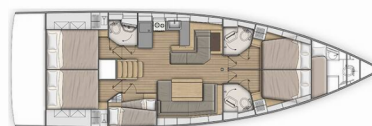

OCEANIS 51.1

Calypso

Plachetnice Oceanis 51.1 „Calypso“, postaveno v roce 2019, je kotveno v Lefkas, D-Marin, Lefkas - Řecko. Jachta má 5 + 1 kajut, může ubytovat 10 + 1 + 1 osob a má 3 toalet/sprch.

SPECIFIKACE JACHTY

Rok Výroby

2019

Délka

15.94 m

Kajuty

5 + 1

Lůžka

10 + 1 + 1