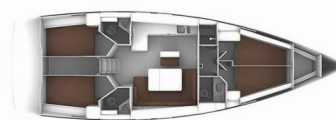

BAVARIA CRUISER 46

Sirius

Plachetnice Bavaria Cruiser 46 „Sirius“, postaveno v roce 2020, je kotveno v Pula, Marina Polesana, - Chorvatsko. Jachta má 4 kajut, může ubytovat 8 + 1 osob a má 3 toalet/sprch.

Sirius

Rok Výroby

2020

Délka

14.27 m

Kajuty

4

Lůžka