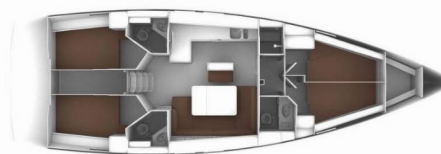

# BAVARIA CRUISER 46

Divine

Plachetnice Bavaria Cruiser 46 „Divine“, postaveno v roce 2020, je kotveno v Volos, Volos – Řecko. Jachta má 4 kajut, může ubytovat 8 + 1 osob a má 3 toalet/sprch.

**Divine**

Rok Výroby

**2020**

Délka

**14.27 m**

Kajuty

**4**

Lůžka