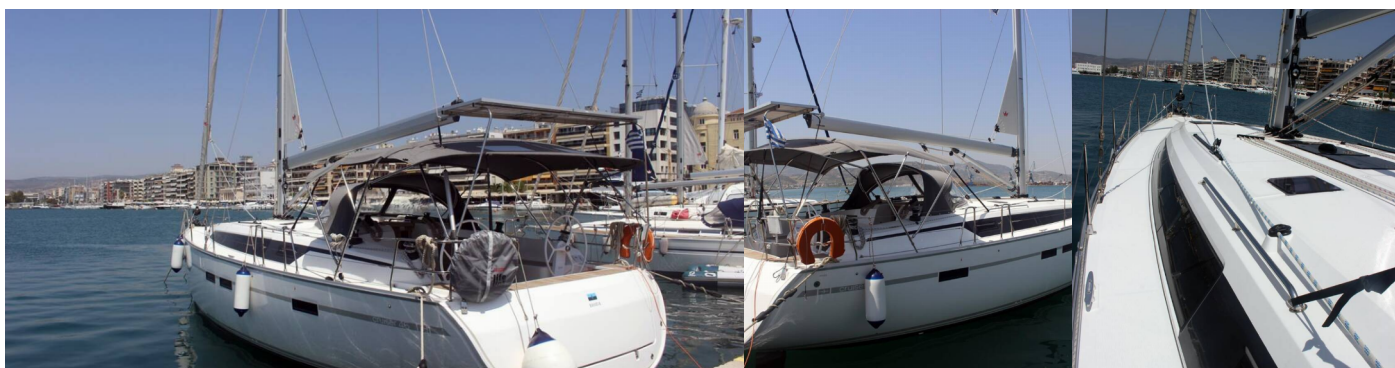

CENA / TYDNY

13.06. - 27.06.2026 Rezervováno	27.06. - 04.07.2026 4.548 € ~~5.350 €~~	04.07. - 11.07.2026 Rezervováno	11.07. - 18.07.2026 Rezervováno
18.07. - 25.07.2026 Rezervováno	25.07. - 01.08.2026 Rezervováno	01.08. - 08.08.2026 Rezervováno	08.08. - 15.08.2026 Rezervováno
15.08. - 22.08.2026 Rezervováno	22.08. - 29.08.2026 Rezervováno	29.08. - 12.09.2026 Rezervováno	12.09. - 26.09.2026 Rezervováno
26.09. - 03.10.2026 Rezervováno	03.10. - 10.10.2026 Rezervováno	10.10. - 17.10.2026 Rezervováno	17.10. - 24.10.2026 2.933 € ~~3.450 €~~
24.10. - 31.10.2026 2.933 € ~~3.450 €~~	31.10. - 07.11.2026 2.831 € ~~3.330 €~~	07.11. - 14.11.2026 2.831 € ~~3.330 €~~	14.11. - 21.11.2026 2.831 € ~~3.330 €~~
22.11. - 31.12.2026 Rezervováno			

WEB

najachty.pl

TELEFON

+48 882 071 532

E-MAIL

biuro@najachty.pl

NAJACHTY

ul. Pi. Świętej Małgorzaty 1-2/42B, 58-100, Świdnica, Polsko