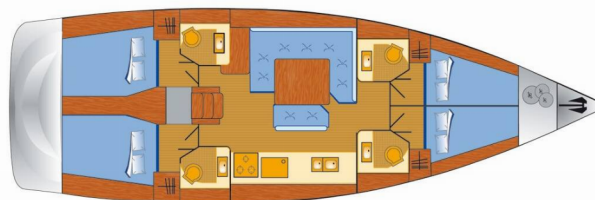

# SUN ODYSSEY 479

Vencel

Plachetnice Sun Odyssey 479 „Vencel“, postaveno v roce 2019, je kotveno v Pula – Marina Veruda, Pula – Chorvatsko. Jachta má 4 kajuty, může ubytovat 8 + 2 osob a má 4 toalet/sprch.