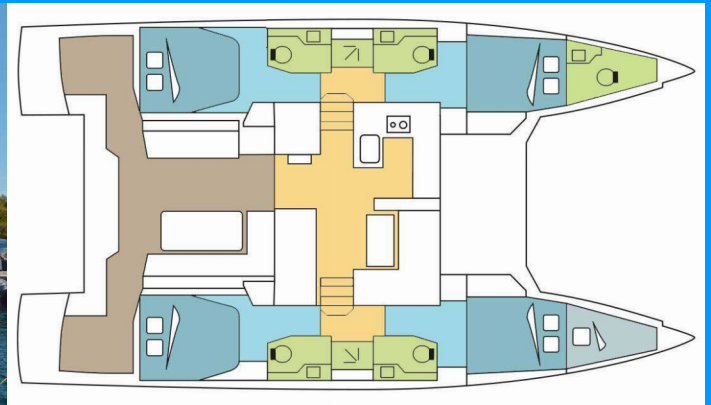

NAUTITECH 46 FLY

Gelmar

Katamarán Nautitech 46 Fly „Gelmar“, postaveno v roce 2019, je kotveno v Sardínia, Cannigione, - Itálie. Jachta má 4 + 1 kajut, může ubytovat 8 + 1 + 1 osob a má 4 + 1 toalet/sprch.

Gelmar

Rok Výroby

2019

Délka

13.79 m

Kajuty

4 + 1

Lůžka