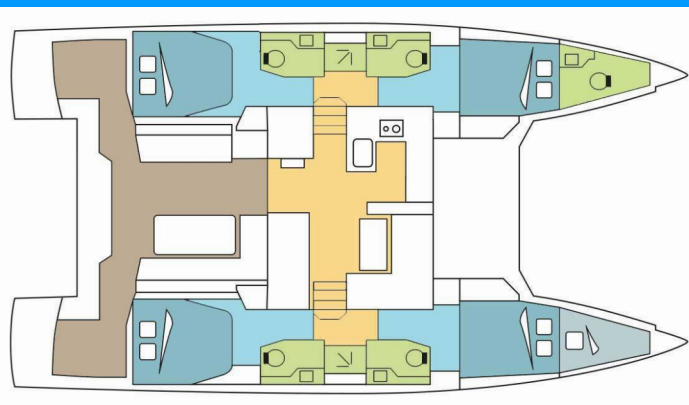

NAUTITECH 46 FLY

Julia

Katamarán Nautitech 46 Fly „Julia“, postaveno v roce 2019, je kotveno v Marina di Scarlino - Follonica, - Itálie. Jachta má 4 + 1 kajut, může ubytovat 8 + 1 + 1 osob a má 4 + 1 toalet/sprch.

Julia

Rok Výroby

2019

Délka

13.79 m

Kajuty

4 + 1

Lůžka