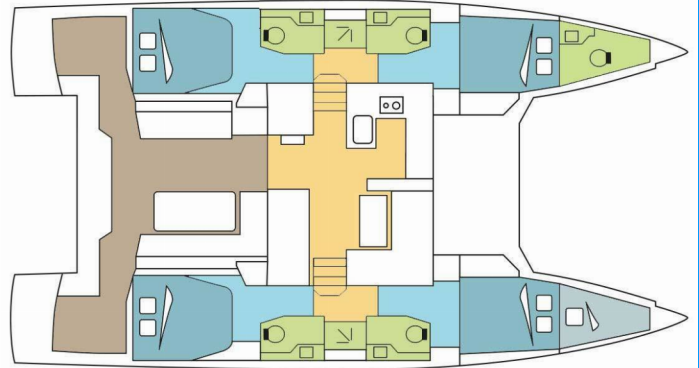

NAUTITECH 46 FLY

Fiammetta

Katamarán Nautitech 46 Fly „Fiammetta“, postaveno v roce 2019, je kotveno v Marina di Scarlino - Follonica, - Itálie. Jachta má 4 + 1 kajut, může ubytovat 8 + 1 + 1 osob a má 4 + 1 toalet/sprch.

Fiammetta

Rok Výroby

2019

Délka

13.79 m

Kajuty

4 + 1

Lůžka