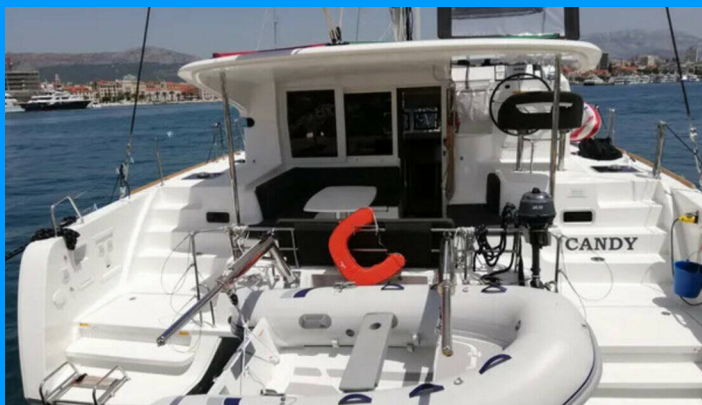

# LAGOON 40

Candy

Katamarán Lagoon 40 „Candy“, postaveno v roce 2019, je kotveno v ACI Marina Split, Split - Chorvatsko. Jachta má 4 + 2 kajut, může ubytovat 8 + 2 + 2 osob a má 4 toalet/sprch.

## SPECIFIKACE JACHTY

Základna Pronájmu

**ACI Marina Split, Chorvatsko**

ID Jachty

**1728**

Značka

**Lagoon-Bénéteau**

Název