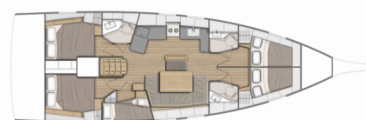

OCEANIS 46.1

Kos 46.1

Plachetnice Oceanis 46.1 „Kos 46.1“, postaveno v roce 2019, je kotveno v Athens, Alimos marina, - Řecko. Jachta má 5 kajut, může ubytovat 10 osob a má 3 toalet/sprch.

SPECIFIKACE JACHTY

Rok Výroby

2019

Délka

14.60 m

Kajuty

5

Lůžka

10