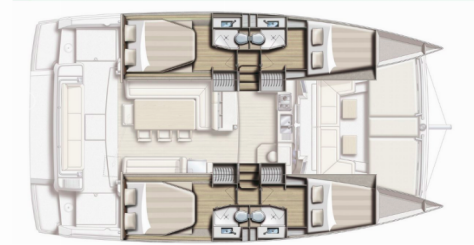

# BALI 4.1

Escape I

Katamarán Bali 4.1 „Escape I“, postaveno v roce 2019, je kotveno v Trogir, Marina Trogir (ex.SCT), Trogir - Chorvatsko. Jachta má 4 kajut, může ubytovat 8 + 2 osob a má 4 toalet/sprch.