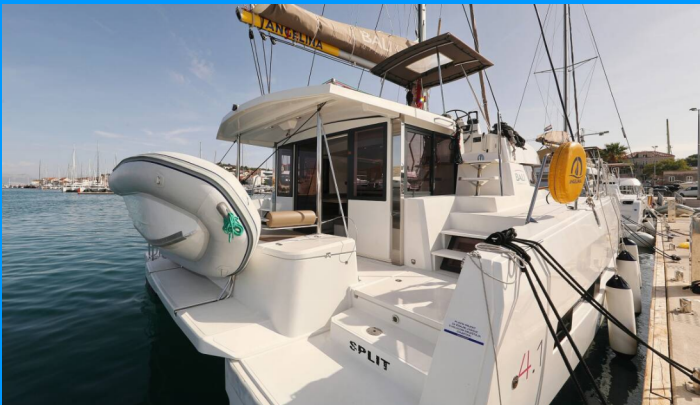

# BALI 4.1

Escape I

Katamarán Bali 4.1 „Escape I“, postaveno v roce 2019, je kotveno v Trogir, Marina Trogir (ex.SCT), Trogir - Chorvatsko. Jachta má 4 kajut, může ubytovat 8 + 2 osob a má 4 toalet/sprch.

## SPECIFIKACE JACHTY

Základna Pronájmu

**Trogir, Marina Trogir (ex.SCT),**

**Chorvatsko**

ID Jachty

**1715**

Značka

**Catana**

Název

**Escape I**

Rok Výroby

**2019**

Délka

**12.35 m**

Kajuty

**4**