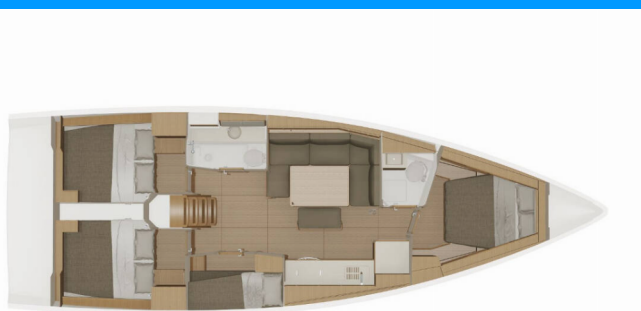

DUFOUR 430 GL

Friendship

Plachetnice Dufour 430 GL „Friendship“, postaveno v roce 2019, je kotveno v ACI Marina Vodice, - Chorvatsko. Jachta má 4 kajut, může ubytovat 8 + 2 osob a má 2 toalet/sprch.

SPECIFIKACE JACHTY

Základna Pronájmu

ACI Marina Vodice, Chorvatsko

ID Jachty

1713

Značka

Dufour Yachts

Název

Friendship

Rok Výroby

2019

Délka

13.24 m

Kajuty

4

Lůžka

8 + 2

Max. Počet Osob

10

WC/Sprcha

2

STANDARDNÍ VYBAVENÍ JACHTY

Bezpečnost

Flashlight, Hasící přístroj, Lékárnička, Mlhový roh, Nouzový box se světlicemi, Odpadní vodní nádrž, Sada na opravu, VHF rádio (RAY50 VHF), Záchraná podkova, Záchrané pásy (bezpečnostní harnessy) (10), Záchrané vesty, Záchraný člun

Elektronika

Bildge čerpadlo – elektrické, El. přípojka 220 V, Pumpa, Servisní baterie (140 Ah), Solární panely, Topení, Zásuvka 220V (3kitchen, navdesk)

Interiér

Barometr, Čalounění (Original, leather), Elektrické WC, Hodiny, Poschodová postel, Povlak na peřinu

Kuchyňka

Dřez, Kuchyňské potřeby (kuchyňské zařízení, přibory, Lednička (Fridge 75l with ice box, Fridge 55l), Moka pot, Plynové láhve, Plynové vařiče, Rychlovarná konvice, Teplá voda, Trouba (gas)

Navigace

Autopilot (RAYMARINE Evolution P70), Bow thruster, Dalekohled, GPS mapový plotter - kokpit (RAYMARINE e S 75), Kompas, Kompletní navigační vybavení, Navigační (námořní) mapy a námořní příručky, Radarový odražeč, Ruční kompas, Tridata (RAYMARINE I70), Wind instrument/Anemometer (RAYMARINE I70)

Paluba

Bildge čerpadlo – Mechanické, Bimini, Cockpit grill, Elektrický kotevní vrátek, Fendry (8 + 1), Hadice na vodu, Hlavní kotva (Delta 15 kg), Klíky na vinšny, Koupací platforma, Lodní můstek / lávka, Muringový hák, Nafukovací člun (2,40 m), Rezervní kotva (Auxiliary anchor) (Folding 10 kg), Sprayhood, Stoleček v kokpitě, Týkový kokpit (on cockpit seats- floor and transom), Venkovní sprcha na zádi, Vývazovací lana

Pohodlí

Polštáře, Polštáře do kokpitu, Povlečení

Zábava

Rádio CD/mp3 přehrávač, USB, AUX vstup, Venkovní reproduktory