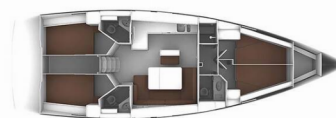

# BAVARIA CRUISER 46

4-FRIENDS

Plachetnice Bavaria Cruiser 46 „4-FRIENDS“, postaveno v roce 2020, je kotveno v Göcek, Göcek - Turecko . Jachta má 4 kajuty, může ubytovat 8 osob a má 3 toalet/sprch.