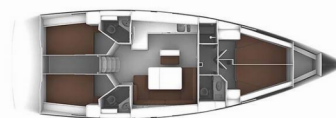

BAVARIA CRUISER 46

4-FRIENDS

Plachetnice Bavaria Cruiser 46 „4-FRIENDS“, postaveno v roce 2020, je kotveno v Göcek, Göcek - Turecko . Jachta má 4 kajuty, může ubytovat 8 osob a má 3 toalet/sprch.

SPECIFIKACE JACHTY

Rok Výroby

2020

Délka

14.27 m

Kajuty

4

Lůžka

8