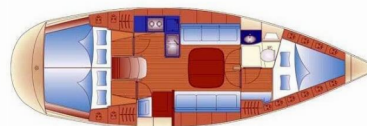

BAVARIA 36

Magic Mouse

Plachetnice Bavaria 36 „Magic Mouse“, postaveno v roce 2004

, je kotveno v IJsselmeer/Lelystad Haven, - Nizozemsko .

Jachta má 3 kajuty, může ubytovat 6 osob a má 1 toalet/sprch.

SPECIFIKACE JACHTY

Paluba

Bimini, Bocmanská sedačka (Bosun´s chair safe seat), Černá koule, Černý kužel, Elektrický kotevní vrátek, Fendry, Hadice na vodu, Hawser, Hlavní kotva, Impeller, klínový řemen, olejový filtr, Kotevní lano (for the second anchor), Muringový hák, Otočné kování kotvy, plastový kýbl, Reflektory / Světlomety, Rezervní kotva (Auxiliary anchor), Round/globular fender, Sprayhood, Spring line, Stoleček se světlem v kokpitu, Týkový kokpit, Vyzovovací lana