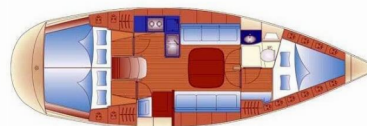

BAVARIA 36

Magic Mouse

Plachetnice Bavaria 36 „Magic Mouse“, postaveno v roce 2004

, je kotveno v IJsselmeer/Lelystad Haven, - Nizozemsko .

Jachta má 3 kajuty, může ubytovat 6 osob a má 1 toalet/sprch.

SPECIFIKACE JACHTY