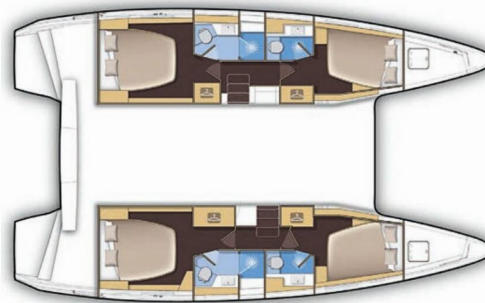

LAGOON 42

Da Vinci

Katamarán Lagoon 42 „Da Vinci“, postaveno v roce 2019, je kotveno v Marina Zadar (ex. Tankerkomerc), Zadar - Chorvatsko. Jachta má 4 + 2 kajut, může ubytovat 8 + 2 osob a má 4 toalet/sprch.

Da Vinci

Rok Výroby

2019

Délka

12.80 m

Kajuty

4 + 2

Lůžka

8 + 2

Max. Počet Osob

10

WC/Sprcha

4

STANDARDNÍ VYBAVENÍ JACHTY

Bezpečnost	Flashlight, Hasící přístroj, Lékárnička, Samonafukovací vesta, VHF rádio (+ 2nd Handset), Záchranný člun
Elektronika	El. přípojka 220 V, Elektrický kabel (15m + 25m), Generátor (6 kW), Invertor (2kW), Klimatizace (in salon, 16000BTU), Nabíječka baterií (x 40 Amp), Servisní baterie (x 140Amph), Solární panely (24Amp), Topení (Diesel Zentral heating in all Cabins adjustable), Watermaker – Odsolovač vody (100Liter per hour), Zásuvka 220V (in all cabins)
Interiér	Čalounění (Leather upholstery at salon), Elektrické WC, Slatted frame (under the mattresses)
Kuchyňka	Kávovar (fullautomat), Kuchyňské potřeby (kuchyňské zařízení, příbory, Lednička
Navigace	AIS, Echolot/Hloubkoměr, GPS mapový plotter (B&G 12" GPS chart plotter at helmstation and at nav tabel), Log, Navigační / poziční světla, Radar, Radarový odražeč
Paluba	Bimini (Composit Bimini with windscreenat Helmstation), Bow sunbathing area, Fendry, Foredeck sunbathing area, Hadice na vodu, Krycí plachta nad kokpit (with windows), Nafukovací člun (with plastic bottom, 3,5m; dinghy with steering wheel and 25 HP outboard motor included in the price), Přívěsný motor, Stoleček v kokpitě (Teak), Sun awning (aft and forward), Světlo v kokpitě, Venkovní sprcha na zádi
Plachty	Elektrické navijáky/vinšny
Pohodlí	Povlečení, Ručníky, Síťka proti komárům
Zábava	DVD přehrávač, Rádio CD mp3 přehrávač + USB, Rádio CD přehrávač, USB, Venkovní reproduktory, Vnitřní reproduktory