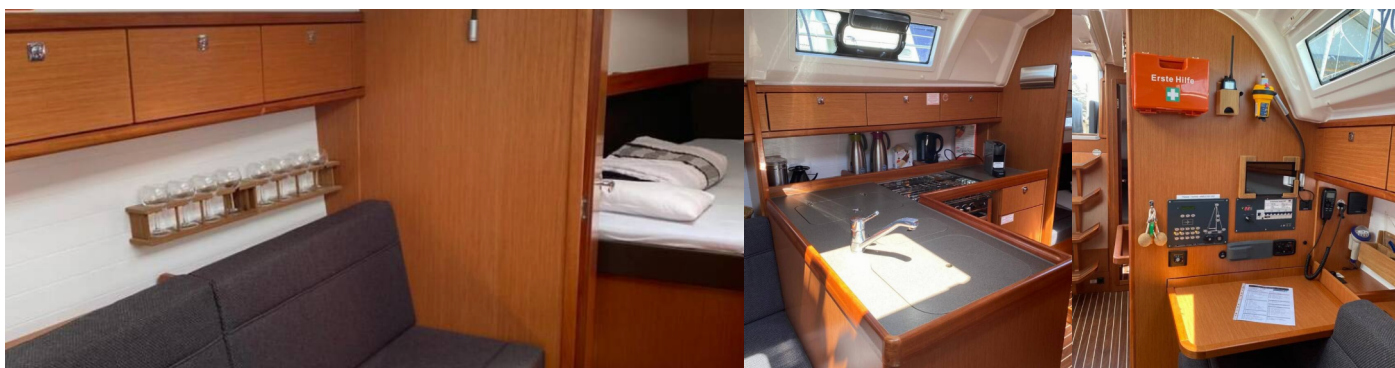

CENA / TYDNY

25.04. - 02.05.2026 1.690 €	02.05. - 09.05.2026 Rezervováno	09.05. - 16.05.2026 Rezervováno	16.05. - 23.05.2026 Rezervováno
23.05. - 30.05.2026 Rezervováno	30.05. - 06.06.2026 Rezervováno	06.06. - 13.06.2026 1.470 €	13.06. - 20.06.2026 Rezervováno
20.06. - 27.06.2026 Rezervováno	27.06. - 18.07.2026 Rezervováno	18.07. - 25.07.2026 Rezervováno	25.07. - 08.08.2026 Rezervováno
08.08. - 15.08.2026 Rezervováno	15.08. - 22.08.2026 Rezervováno	22.08. - 29.08.2026 Rezervováno	29.08. - 05.09.2026 1.790 €
05.09. - 12.09.2026 1.690 €	12.09. - 19.09.2026 1.690 €	19.09. - 26.09.2026 1.690 €	26.09. - 03.10.2026 Rezervováno
03.10. - 10.10.2026 1.690 €	10.10. - 24.10.2026 Rezervováno	24.10. - 31.10.2026 1.470 €	

WEB

najachty.pl

TELEFON

+48 882 071 532

E-MAIL

biuro@najachty.pl

NAJACHTY

ul. Pi. Świętej Małgorzaty 1-2/42B, 58-100, Świdnica, Polsko