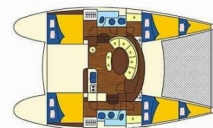

LAGOON 380

Maestro

Katamarán Lagoon 380 „Maestro“, postaveno v roce 2018, je kotveno v Lefkas, D-Marin, Lefkas - Řecko. Jachta má 4 + 2 kajut, může ubytovat 8 + 2 osob a má 2 toalet/sprch.

SPECIFIKACE JACHTY

Základna Pronájmu

Lefkas, D-Marin, Řecko

ID Jachty

1679

Značka

Lagoon-Bénéteau

Název

Maestro

Rok Výroby

2018

Délka

11.55 m

Kajuty

4 + 2

Lůžka

8 + 2

WC/Sprcha

2

STANDARDNÍ VYBAVENÍ JACHTY

Navigace

Autopilot, GPS

Paluba

Bimini

Zábava

Rádio CD přehrávač, Venkovní reproduktory