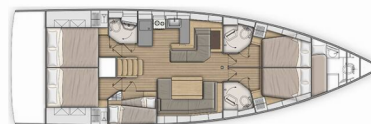

OCEANIS 51.1

Shine

Plachetnice Oceanis 51.1 „Shine“, postaveno v roce 2019, je kotveno v Corfu, Gouvia Marina, Korfu - Řecko. Jachta má 6 kajut, může ubytovat 11 + 1 osob a má 4 toalet/sprch.

SPECIFIKACE JACHTY

Základna Pronájmu

Corfu, Gouvia Marina, Řecko

ID Jachty

1657

Značka

Bénéteau

Název

Shine

Rok Výroby

2019

Délka

15.94 m

Kajuty

6

Lůžka

11 + 1

Max. Počet Osob

12

WC/Sprcha

4

STANDARDNÍ VYBAVENÍ JACHTY

Bezpečnost

Odpadní vodní nádrž

Elektronika

AC 230V kabel, Bildge čerpadlo – elektrické, Elektrický kabel, Nabíječka baterií, Solární panely, Zásuvka 220V

Interiér

Elektrické WC, Hodiny, Ventilátory v kajutách

Kuchyňka

Dodatečná plynová láhev, Lednička, Teplá voda

Navigace

AIS, Autopilot, Bow thruster, Dalekohled, Elektronické námořní mapy, GPS mapový plotter, GPS mapový plotter - kokpit, LED navigační světla, Wind instrument/Anemometer

Paluba

Bimini, Černá koule, Elektrický kotevní vrátek, Fendry, Koupací platforma, Lodní můstek / lávka, Nafukovací člun, Sprayhood, Stoleček v kokpitě, Světlo v kokpitě, Venkovní sprcha na zádi

Plachty

Elektrické navijáky/višny

Pohodlí

Polštáře do kokpitu, Polštáře s opěradly na záda v kokpitu

Zábava

CD/MP3, USB, AUX vstup, Rádio CD přehrávač, Venkovní reproduktory