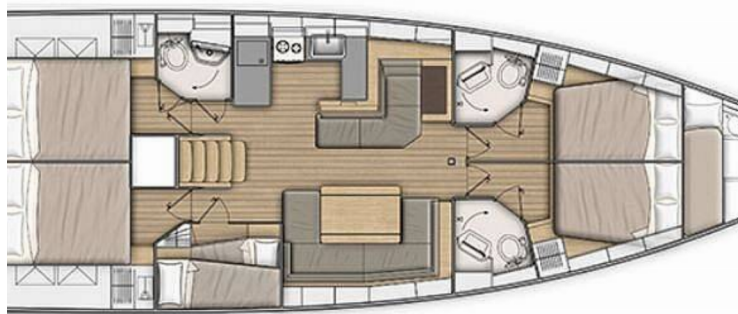

CENA / TYDNY

09.05. - 16.05.2026

Rezerwováno

06.06. - 13.06.2026

Rezerwováno

20.06. - 27.06.2026

Rezerwováno

27.06. - 04.07.2026

Rezerwováno

29.08. - 05.09.2026

Rezerwováno

05.09. - 19.09.2026

Rezerwováno

19.09. - 26.09.2026

Rezerwováno

26.09. - 03.10.2026

Rezerwováno

10.10. - 17.10.2026

Rezerwováno

WEB

najachty.pl

TELEFON

+48 882 071 532

E-MAIL

biuro@najachty.pl

NAJACHTY

ul. Pi. Świętej Małgorzaty 1-2/42B, 58-100, Świdnica, Polsko