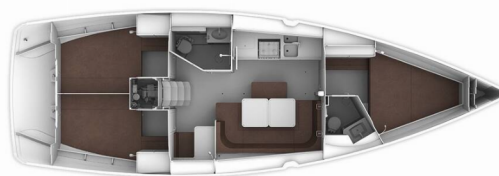

BAVARIA CRUISER 41

Rebecca

Plachetnice Bavaria Cruiser 41 „Rebecca“, postaveno v roce 2018, je kotveno v Sukosan, D-Marin Dalmacija Marina, - Chorvatsko. Jachta má 3 kajut, může ubytovat 6 + 2 osob a má 2 toalet/sprch.

Rebecca

Rok Výroby

2018

Délka

12.35 m

Kajuty

3

Lůžka