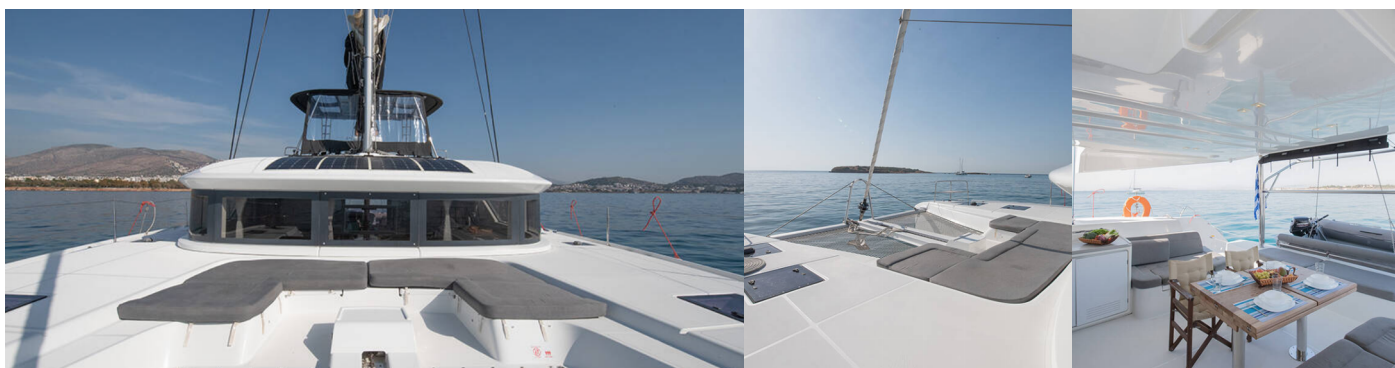

CENA / TYDNY

16.05. - 23.05.2026 7.778 € ~~9.150 €~~	23.05. - 30.05.2026 8.840 € ~~10.400 €~~	30.05. - 06.06.2026 Rezervováno	06.06. - 13.06.2026 8.840 € ~~10.400 €~~
13.06. - 20.06.2026 Rezervováno	20.06. - 27.06.2026 Rezervováno	27.06. - 04.07.2026 Rezervováno	04.07. - 11.07.2026 Rezervováno
11.07. - 18.07.2026 Rezervováno	18.07. - 25.07.2026 11.135 € ~~13.100 €~~	25.07. - 01.08.2026 Na výběr	01.08. - 08.08.2026 Rezervováno
08.08. - 15.08.2026 Rezervováno	15.08. - 22.08.2026 Rezervováno	22.08. - 29.08.2026 Rezervováno	29.08. - 05.09.2026 Rezervováno
05.09. - 12.09.2026 Rezervováno	12.09. - 19.09.2026 Rezervováno	19.09. - 26.09.2026 Rezervováno	26.09. - 03.10.2026 10.030 € ~~11.800 €~~
03.10. - 10.10.2026 Rezervováno	10.10. - 17.10.2026 7.480 € ~~8.800 €~~	17.10. - 24.10.2026 6.290 € ~~7.400 €~~	24.10. - 31.10.2026 6.290 € ~~7.400 €~~
31.10. - 07.11.2026 6.290 € ~~7.400 €~~	08.11. - 31.12.2026 Rezervováno		

WEB

najachty.pl

TELEFON

+48 882 071 532

E-MAIL

biuro@najachty.pl

NAJACHTY

ul. Pi. Świętej Małgorzaty 1-2/42B, 58-100, Świdnica, Polsko