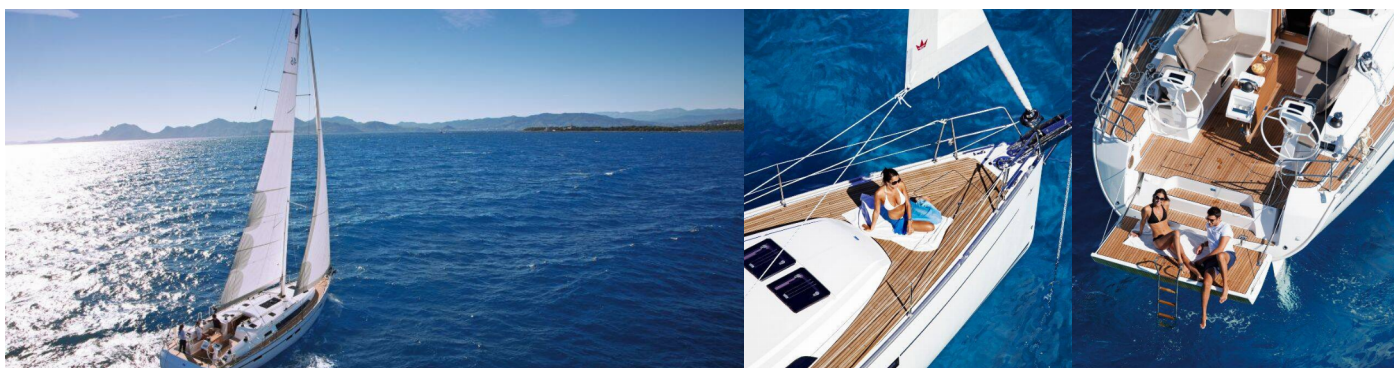

CENA / TYDNY

05.07. - 12.07.2025 Rezerwowano	12.07. - 19.07.2025 3.915 € ~~4.350 €~~	19.07. - 26.07.2025 4.113 € ~~4.570 €~~	26.07. - 02.08.2025 4.113 € ~~4.570 €~~
02.08. - 09.08.2025 4.113 € ~~4.570 €~~	09.08. - 16.08.2025 Rezerwowano	16.08. - 23.08.2025 3.816 € ~~4.240 €~~	23.08. - 30.08.2025 3.816 € ~~4.240 €~~
30.08. - 06.09.2025 Rezerwowano	06.09. - 13.09.2025 3.465 € ~~3.850 €~~	13.09. - 20.09.2025 Rezerwowano	20.09. - 27.09.2025 Rezerwowano
27.09. - 04.10.2025 Rezerwowano	04.10. - 11.10.2025 1.935 € ~~2.150 €~~	11.10. - 18.10.2025 1.710 € ~~1.900 €~~	18.10. - 25.10.2025 Rezerwowano
25.10. - 01.11.2025 1.710 € ~~1.900 €~~	01.11. - 08.11.2025 1.710 € ~~1.900 €~~	08.11. - 15.11.2025 1.710 € ~~1.900 €~~	15.11. - 22.11.2025 1.710 € ~~1.900 €~~
22.11. - 29.11.2025 1.710 € ~~1.900 €~~	29.11. - 06.12.2025 1.710 € ~~1.900 €~~	06.12. - 13.12.2025 1.710 € ~~1.900 €~~	13.12. - 20.12.2025 1.710 € ~~1.900 €~~
20.12. - 27.12.2025 1.710 € ~~1.900 €~~			

WEB

najachty.pl

TELEFON

+48 882 071 532

E-MAIL

biuro@najachty.pl

NAJACHTY

ul. Pi. Świętej Małgorzaty 1-2/42B, 58-100, Świdnica, Polsko