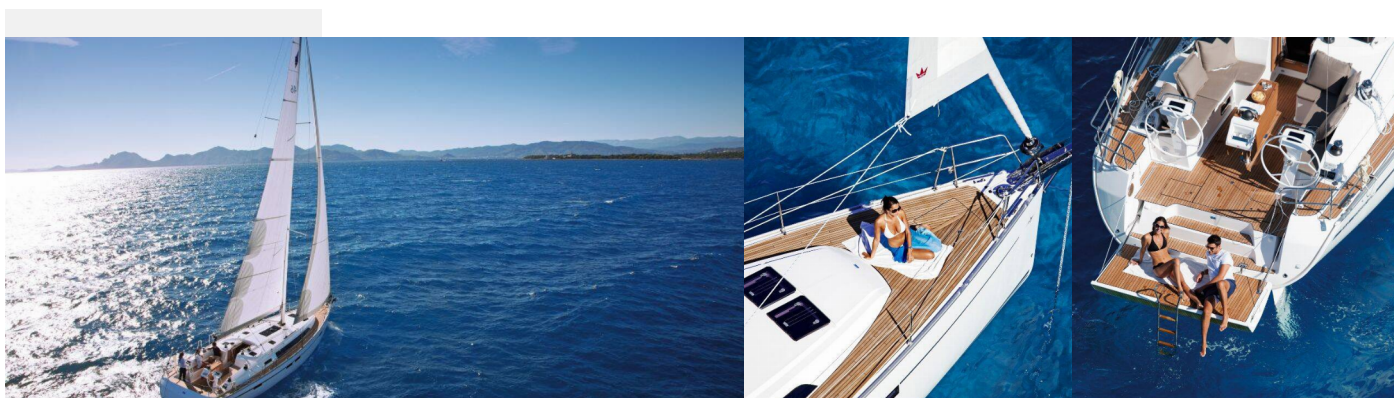

CENA / TYDNY

16.05. - 23.05.2026 Rezervováno	23.05. - 30.05.2026 Rezervováno	30.05. - 06.06.2026 Rezervováno	06.06. - 13.06.2026 Rezervováno
13.06. - 20.06.2026 Rezervováno	20.06. - 27.06.2026 Rezervováno	27.06. - 04.07.2026 Rezervováno	04.07. - 11.07.2026 3.135 € ~~4.400 €~~
11.07. - 18.07.2026 Rezervováno	18.07. - 25.07.2026 Rezervováno	25.07. - 01.08.2026 3.242 € ~~4.550 €~~	01.08. - 08.08.2026 Rezervováno
08.08. - 15.08.2026 3.242 € ~~4.550 €~~	15.08. - 22.08.2026 3.099 € ~~4.350 €~~	22.08. - 29.08.2026 Rezervováno	29.08. - 05.09.2026 2.850 € ~~4.000 €~~
05.09. - 12.09.2026 Rezervováno	12.09. - 19.09.2026 Rezervováno	19.09. - 26.09.2026 Rezervováno	26.09. - 03.10.2026 Rezervováno
03.10. - 10.10.2026 1.685 € ~~2.365 €~~	10.10. - 17.10.2026 Rezervováno	17.10. - 24.10.2026 Rezervováno	24.10. - 31.10.2026 1.421 € ~~1.995 €~~
31.10. - 07.11.2026 1.421 € ~~1.995 €~~	07.11. - 14.11.2026 1.421 € ~~1.995 €~~	14.11. - 21.11.2026 1.421 € ~~1.995 €~~	21.11. - 28.11.2026 1.421 € ~~1.995 €~~

WEB

najachty.pl

TELEFON

+48 882 071 532

E-MAIL

biuro@najachty.pl

NAJACHTY

ul. Pi. Świętej Małgorzaty 1-2/42B, 58-100, Świdnica, Polsko