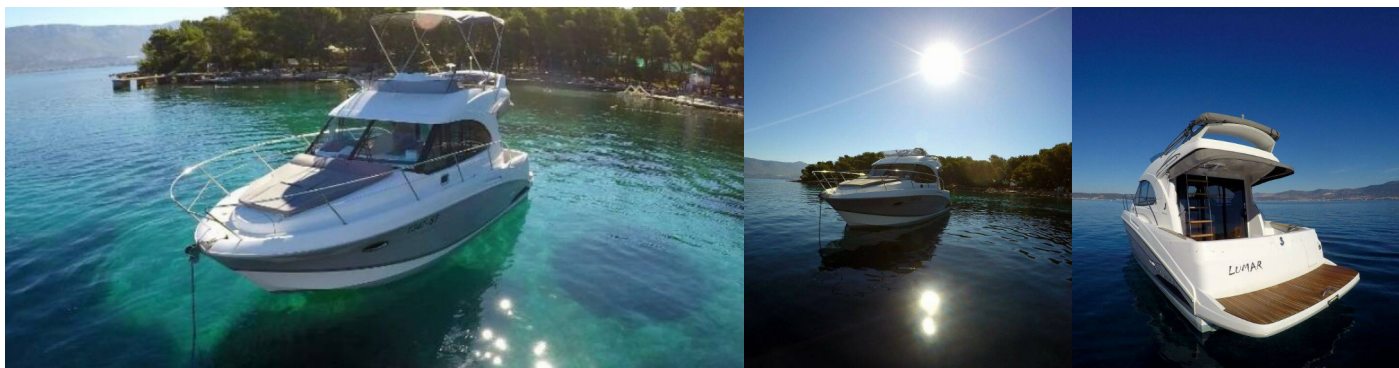

CENA / TYDNY

07.11. - 14.11.2026

2.300 €

14.11. - 21.11.2026

2.300 €

21.11. - 28.11.2026

2.300 €

28.11. - 05.12.2026

2.300 €

05.12. - 12.12.2026

2.300 €

12.12. - 19.12.2026

2.300 €

19.12. - 26.12.2026

2.300 €

WEB

najachty.pl

TELEFON

+48 882 071 532

E-MAIL

biuro@najachty.pl

NAJACHTY

ul. Pi. Świętej Małgorzaty 1-2/42B, 58-100, Świdnica, Polsko