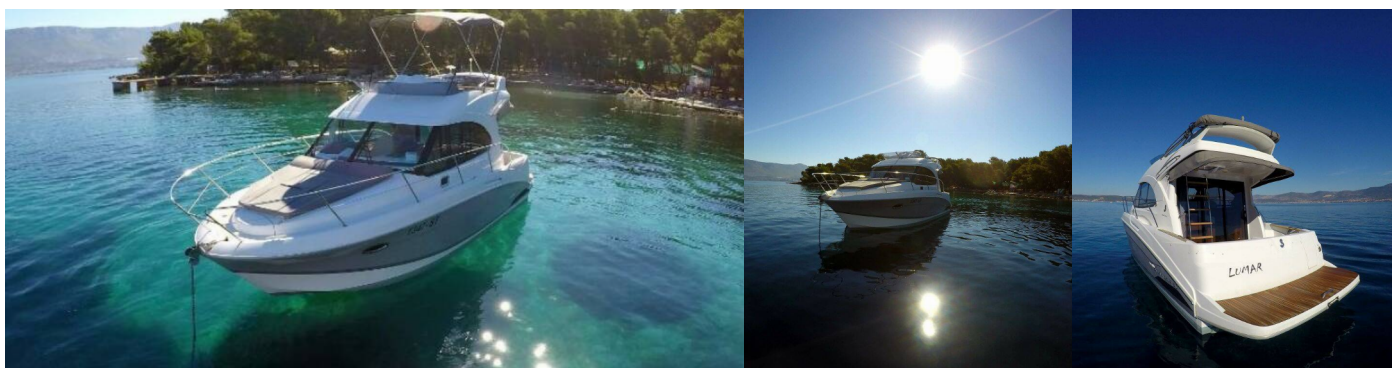

CENA / TYDNY

25.04. - 02.05.2026 2.900 €	02.05. - 09.05.2026 2.900 €	09.05. - 16.05.2026 2.900 €	16.05. - 23.05.2026 2.900 €
23.05. - 30.05.2026 3.690 €	30.05. - 06.06.2026 3.690 €	06.06. - 13.06.2026 3.690 €	13.06. - 20.06.2026 Rezerwowano
20.06. - 27.06.2026 3.950 €	27.06. - 04.07.2026 Rezerwowano	04.07. - 11.07.2026 3.950 €	11.07. - 18.07.2026 4.350 €
18.07. - 25.07.2026 4.350 €	25.07. - 01.08.2026 4.350 €	01.08. - 08.08.2026 4.350 €	08.08. - 15.08.2026 3.950 €
15.08. - 22.08.2026 3.950 €	22.08. - 29.08.2026 3.690 €	29.08. - 05.09.2026 3.690 €	05.09. - 12.09.2026 2.900 €
12.09. - 19.09.2026 2.900 €	19.09. - 26.09.2026 2.300 €	26.09. - 03.10.2026 2.300 €	03.10. - 10.10.2026 2.300 €
10.10. - 17.10.2026 2.300 €	17.10. - 24.10.2026 2.300 €	24.10. - 31.10.2026 2.300 €	31.10. - 07.11.2026 2.300 €

WEB

najachty.pl

TELEFON

+48 882 071 532

E-MAIL

biuro@najachty.pl

NAJACHTY

ul. Pi. Świętej Małgorzaty 1-2/42B, 58-100, Świdnica, Polsko