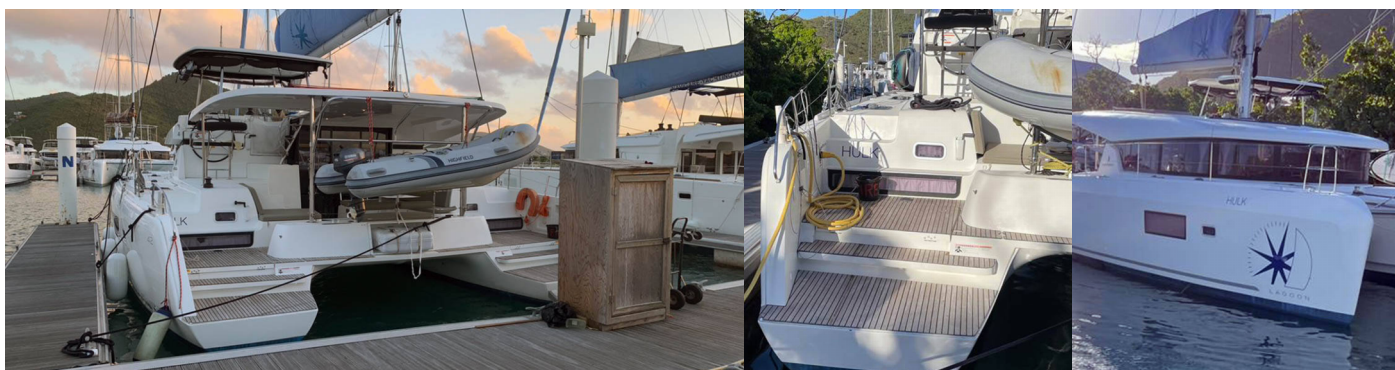

CENA / TYDNY

04.08. - 09.10.2026

Rezervováno

WEB

najachty.pl

TELEFON

+48 882 071 532

E-MAIL

biuro@najachty.pl

NAJACHTY

ul. Pi. Świętej Małgorzaty 1-2/42B, 58-100, Świdnica, Polsko