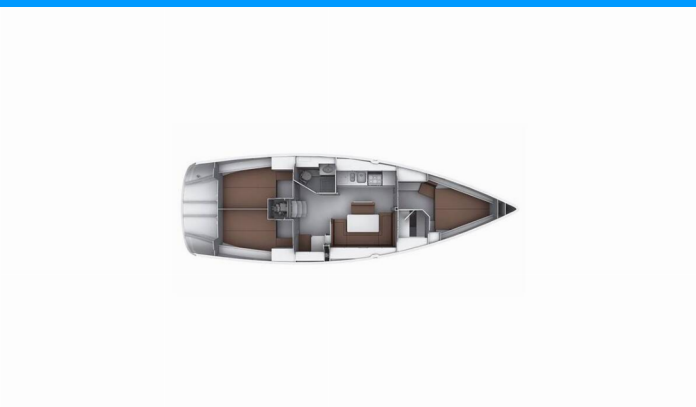

BAVARIA CRUISER 40

Vega

Plachetnice Bavaria Cruiser 40 „Vega“, postaveno v roce 2012, je kotveno v Setur Göcek Village Port, Göcek – Turecko .

Jachta má 3 kajuty, může ubytovat 6 osob a má 2 toalet/sprch.

Vega

Rok Výroby

2012

Délka

12.35 m

Kajuty

3

Lůžka