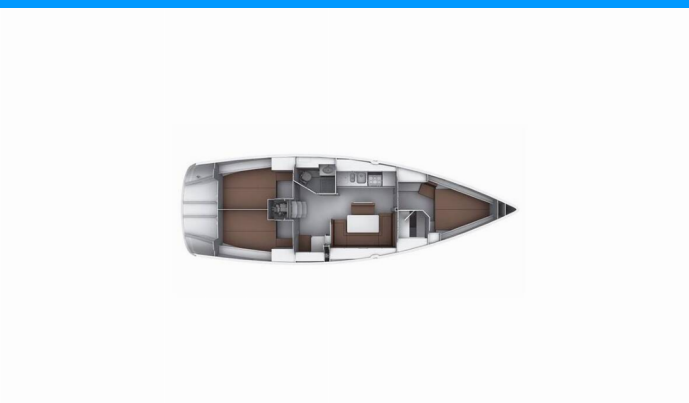

BAVARIA CRUISER 40

Almina

Plachetnice Bavaria Cruiser 40 „Almina“, postaveno v roce 2012, je kotveno v Setur Göcek Village Port, Göcek - Turecko . Jachta má 3 kajuty, může ubytovat 6 + 2 osob a má 2 toalet/sprch.

Almina

Rok Výroby

2012

Délka

12.35 m

Kajuty

3

Lůžka