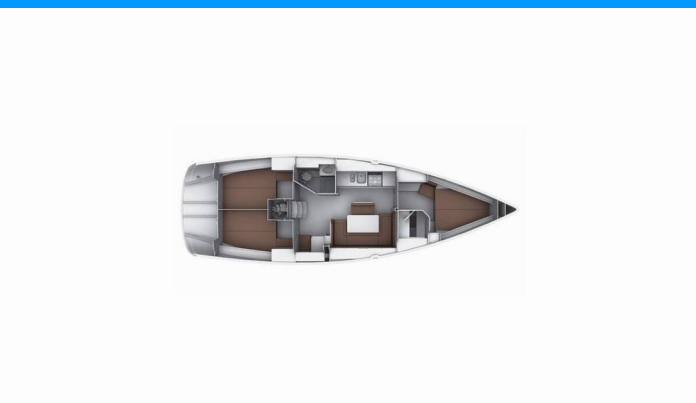

# BAVARIA CRUISER 40

Almina

Plachetnice Bavaria Cruiser 40 „Almina“, postaveno v roce 2012, je kotveno v Setur Göcek Village Port, Göcek - Turecko . Jachta má 3 kajuty, může ubytovat 6 + 2 osob a má 2 toalet/sprch.

**Almina**

Rok Výroby

**2012**

Délka

**12.35 m**

Kajuty

**3**

Lůžka