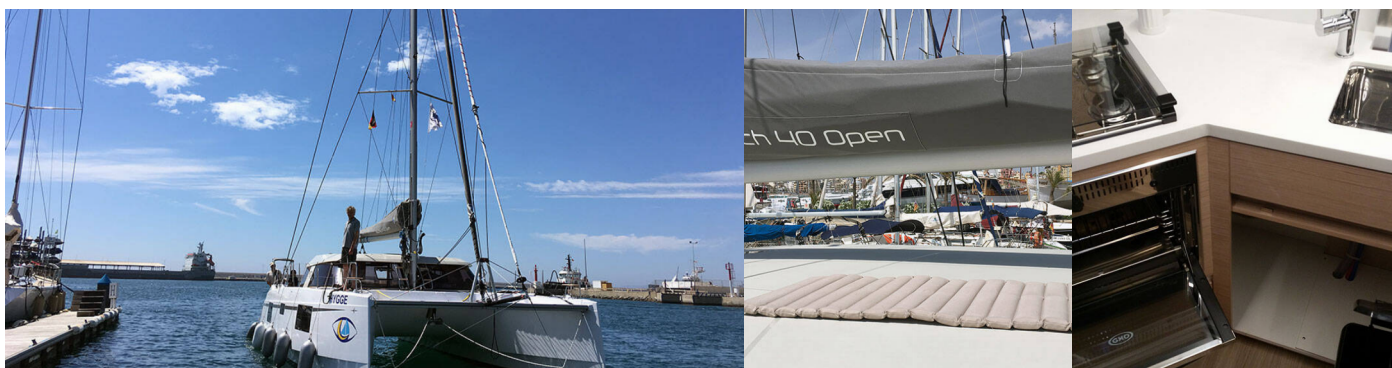

CENA / TYDNY

14.12. - 21.12.2024 4.389 €	22.12. - 29.12.2024 Rezervováno	04.01. - 11.01.2025 4.011 € ~~4.719 €~~	11.01. - 18.01.2025 4.011 € ~~4.719 €~~
18.01. - 25.01.2025 4.011 € ~~4.719 €~~	25.01. - 01.02.2025 4.011 € ~~4.719 €~~	01.02. - 08.02.2025 4.011 € ~~4.719 €~~	08.02. - 15.02.2025 4.011 € ~~4.719 €~~
15.02. - 22.02.2025 4.011 € ~~4.719 €~~	22.02. - 01.03.2025 4.011 € ~~4.719 €~~	01.03. - 08.03.2025 4.011 € ~~4.719 €~~	08.03. - 15.03.2025 4.011 € ~~4.719 €~~
15.03. - 22.03.2025 4.011 € ~~4.719 €~~	22.03. - 29.03.2025 4.011 € ~~4.719 €~~	29.03. - 05.04.2025 4.011 € ~~4.719 €~~	05.04. - 12.04.2025 4.092 € ~~4.814 €~~
12.04. - 19.04.2025 4.173 € ~~4.909 €~~	19.04. - 26.04.2025 4.257 € ~~5.008 €~~	26.04. - 03.05.2025 4.342 € ~~5.108 €~~	03.05. - 10.05.2025 4.429 € ~~5.211 €~~
10.05. - 17.05.2025 4.517 € ~~5.314 €~~	17.05. - 24.05.2025 4.853 € ~~5.709 €~~	24.05. - 31.05.2025 4.950 € ~~5.823 €~~	31.05. - 07.06.2025 5.235 € ~~6.159 €~~
07.06. - 14.06.2025 5.609 € ~~6.599 €~~	14.06. - 21.06.2025 5.721 € ~~6.731 €~~	21.06. - 28.06.2025 5.835 € ~~6.865 €~~	28.06. - 05.07.2025 Na výběr

WEB

najachty.pl

TELEFON

+48 882 071 532

E-MAIL

biuro@najachty.pl

NAJACHTY

ul. Pi. Świętej Małgorzaty 1-2/42B, 58-100, Świdnica, Polsko