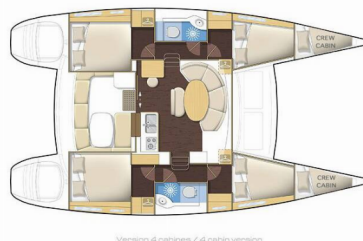

LAGOON 380

Bellevue

Katamarán Lagoon 380 „Bellevue“, postaveno v roce 2015, je kotveno v Lavrion, main port, - Řecko. Jachta má 4 + 2 kajut, může ubytovat 8 + 2 osob a má 2 toalet/sprch.

SPECIFIKACE JACHTY

Základna Pronájmu

Lavrion, main port, Řecko

ID Jachty

1603

Značka

Lagoon-Bénéteau

Název

Bellevue

Rok Výroby

2015

Délka

11.55 m

Kajuty

4 + 2

Lůžka

8 + 2

Max. Počet Osob

10

WC/Sprcha

2

STANDARDNÍ VYBAVENÍ JACHTY

Bezpečnost	Bezpečnostní vybavení, EPIRB-Distress radio beacons, VHF rádio, Záchranný člun
Elektronika	Invertor, Solární panely, Zásuvka 220V
Kuchyňka	Kuchyňské potřeby (kuchyňské zařízení, přístroje, Lednička, Plynové láhve, Teplá voda, Trouba
Navigace	Autopilot, GPS mapový plotter, Hloubkoměr, Námořní mapy, pilotní kniha (Greek Waters)
Paluba	Bimini, Boční stínění na bimini, Elektrický kotevní vrátek, Lodní můstek / lávka, Nafukovací člun s přívěsným motorem (2.5HP, 2.80m), Sprayhood, Stoleček v kokpitě, Venkovní sprcha na zádi
Pohodlí	Polštáře do kokpitu, Pověšení, Ručníky
Zábava	Rádio CD mp3 přehrávač + USB, Bluetooth, Šnorchlovací vybavení, Venkovní reproduktory