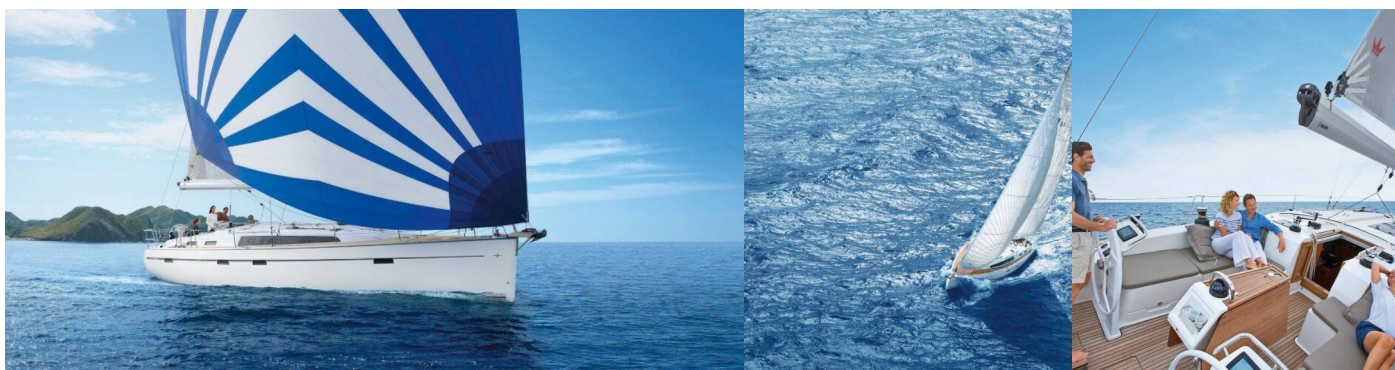

Pohodlí

Polštáře, Přikrývky

Zábava

FUSION sound system, Rádio/iPod/iPhone dokovací stanice + USB

CENA / TYDNY

25.04. - 02.05.2026 Rezervováno	02.05. - 09.05.2026 3.100 €	09.05. - 16.05.2026 3.100 €	16.05. - 23.05.2026 3.100 €
29.05. - 02.06.2026 Rezervováno	06.06. - 13.06.2026 4.200 €	13.06. - 20.06.2026 4.750 €	20.06. - 27.06.2026 4.750 €
27.06. - 04.07.2026 4.750 €	04.07. - 11.07.2026 Rezervováno	11.07. - 18.07.2026 4.750 €	18.07. - 25.07.2026 5.500 €
25.07. - 01.08.2026 5.500 €	01.08. - 08.08.2026 5.500 €	08.08. - 15.08.2026 Rezervováno	15.08. - 22.08.2026 5.500 €
22.08. - 29.08.2026 4.950 €	29.08. - 05.09.2026 4.700 €	05.09. - 12.09.2026 4.700 €	12.09. - 19.09.2026 4.700 €
19.09. - 26.09.2026 4.700 €	26.09. - 03.10.2026 3.100 €	03.10. - 10.10.2026 3.100 €	10.10. - 17.10.2026 3.100 €
17.10. - 24.10.2026 3.100 €	24.10. - 31.10.2026 3.100 €	31.10. - 07.11.2026 3.100 €	