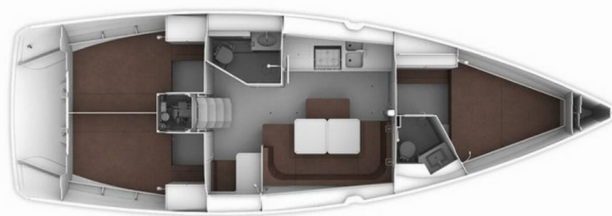

BAVARIA CRUISER 41

Nina

Plachetnice Bavaria Cruiser 41 „Nina“, postaveno v roce 2018, je kotveno v ACI Marina Split, Split - Chorvatsko. Jachta má 3 kajut, může ubytovat 6 + 2 osob a má 2 toalet/sprch.

SPECIFIKACE JACHTY

Rok Výroby

2018

Délka

12.35 m

Kajuty

3

Lůžka

6 + 2