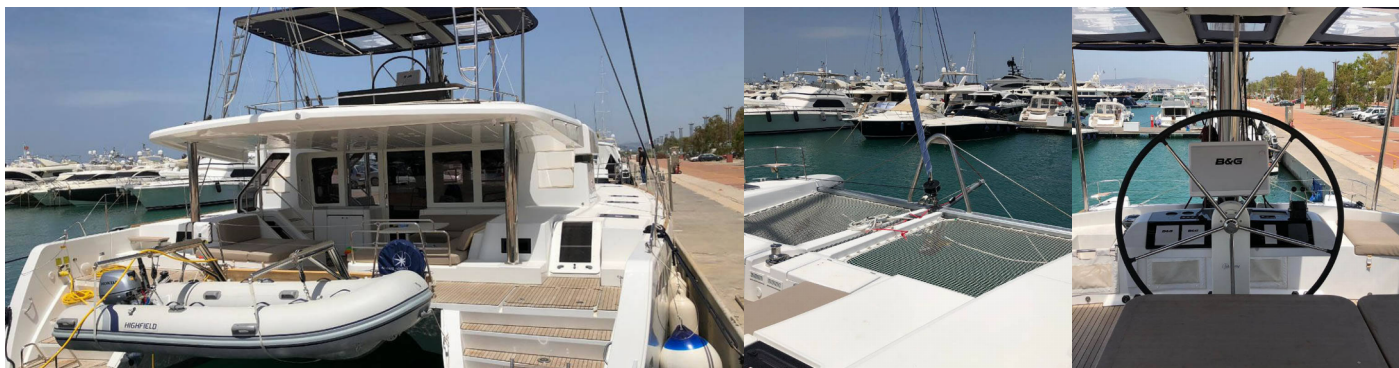

CENA / TYDNY

20.11. - 21.11.2026

Rezervováno

22.11. - 31.12.2098

Rezervováno

WEB

najachty.pl

TELEFON

+48 882 071 532

E-MAIL

biuro@najachty.pl

NAJACHTY

ul. Pi. Świętej Małgorzaty 1-2/42B, 58-100, Świdnica, Polsko