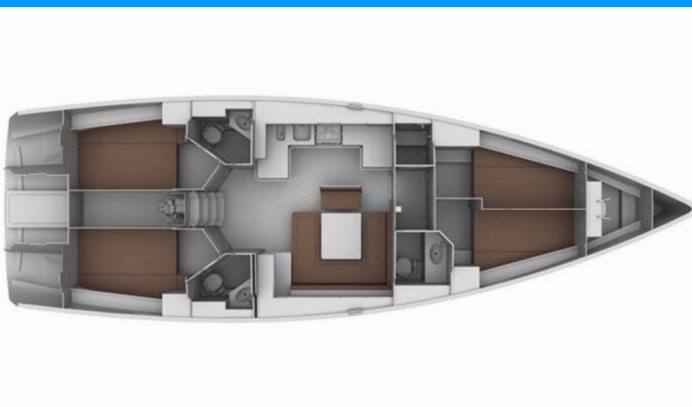

BAVARIA CRUISER 45

Patroklos

Plachetnice Bavaria Cruiser 45 „Patroklos“, postaveno v roce 2013, je kotveno v Lefkas main port, Lefkas - Řecko. Jachta má 4 kajut, může ubytovat 8 + 1 osob a má 3 toalet/sprch.

Patroklos

Rok Výroby

2013

Délka

14.27 m

Kajuty

4

Lůžka