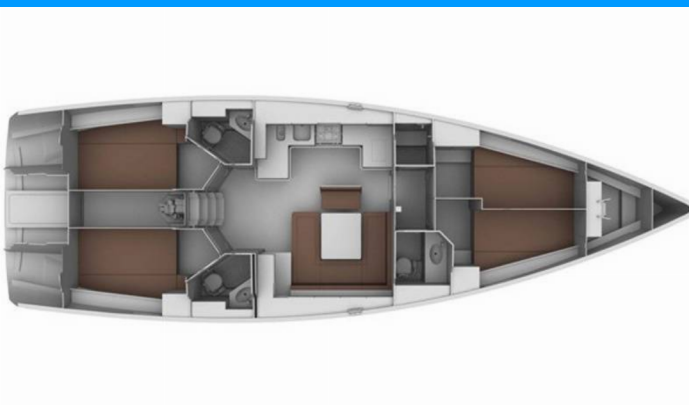

BAVARIA CRUISER 45

Patroklos

Plachetnice Bavaria Cruiser 45 „Patroklos“, postaveno v roce 2013, je kotveno v Lefkas main port, Lefkas - Řecko. Jachta má 4 kajut, může ubytovat 8 + 1 osob a má 3 toalet/sprch.

Patroklos

Rok Výroby

2013

Délka

14.27 m

Kajuty

4

Lůžka