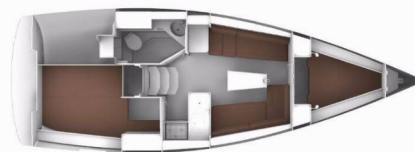

BAVARIA CRUISER 34

Cleo

Plachetnice Bavaria Cruiser 34 „Cleo“, postaveno v roce 2018, je kotveno v Pula – Marina Veruda, Pula - Chorvatsko. Jachta má 2 kajuty, může ubytovat 4 + 1 osob a má 1 toalet/sprch.

Cleo

Rok Výroby

2018

Délka

9.99 m

Kajuty

2

Lůžka