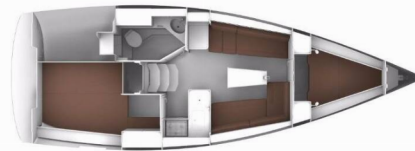

# BAVARIA CRUISER 34

Cleo

Plachetnice Bavaria Cruiser 34 „Cleo“, postaveno v roce 2018, je kotveno v Pula – Marina Veruda, Pula - Chorvatsko. Jachta má 2 kajuty, může ubytovat 4 + 1 osob a má 1 toalet/sprch.

**Cleo**

Rok Výroby

**2018**

Délka

**9.99 m**

Kajuty

**2**

Lůžka