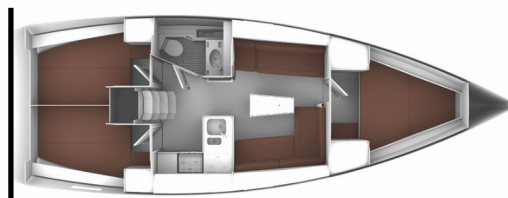

BAVARIA CRUISER 37

Mayan

Plachetnice Bavaria Cruiser 37 „Mayan“, postaveno v roce 2018, je kotveno v Pula – Marina Veruda, Pula – Chorvatsko. Jachta má 3 kajut, může ubytovat 6 + 1 osob a má 1 toalet/sprch.

Mayan

Rok Výroby

2018

Délka

11.30 m

Kajuty

3

Lůžka