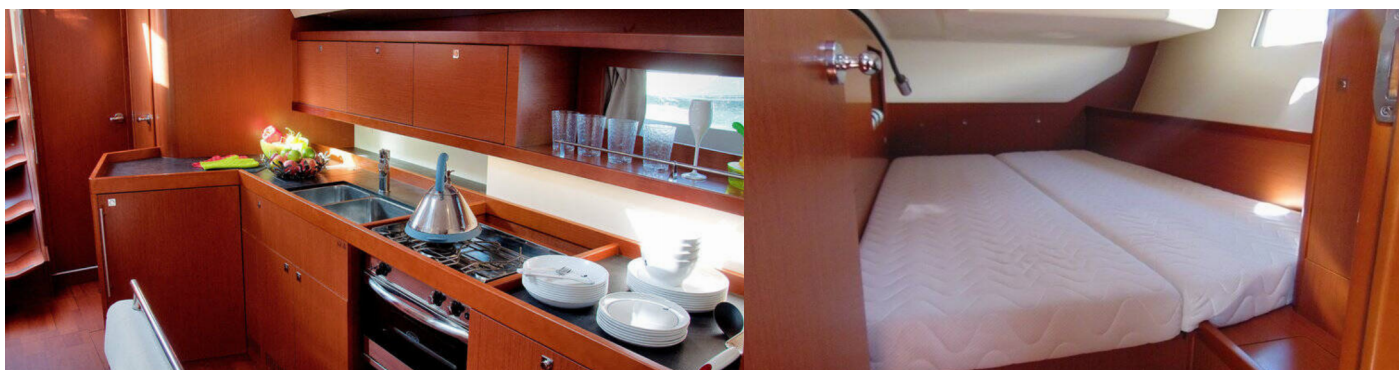

CENA / TYDNY

07.11. - 14.11.2026

1.981 € ~~2.330 €~~

14.11. - 21.11.2026

1.981 € ~~2.330 €~~

21.11. - 28.11.2026

1.981 € ~~2.330 €~~

28.11. - 05.12.2026

1.981 € ~~2.330 €~~

05.12. - 12.12.2026

1.981 € ~~2.330 €~~

12.12. - 19.12.2026

1.981 € ~~2.330 €~~

19.12. - 26.12.2026

1.981 € ~~2.330 €~~

WEB

najachty.pl

TELEFON

+48 882 071 532

E-MAIL

biuro@najachty.pl

NAJACHTY

ul. Pi. Świętej Małgorzaty 1-2/42B, 58-100, Świdnica, Polsko