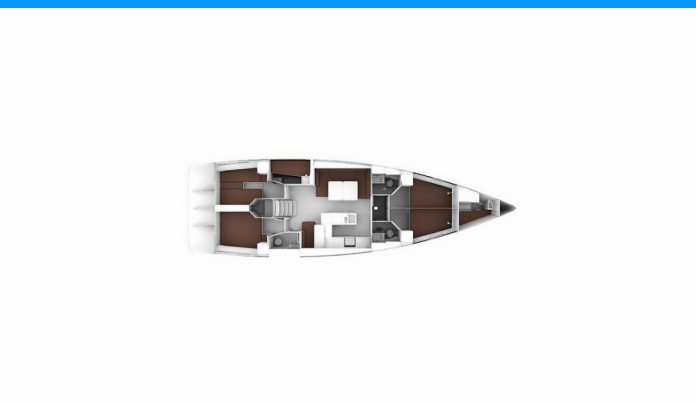

BAVARIA CRUISER 56

Maximum

Plachetnice Bavaria Cruiser 56 „Maximum“, postaveno v roce 2014, je kotveno v Arenal/Playa de Palma, - Španělsko . Jachta má 5 + 1 kajut, může ubytovat 10 + 1 + 1 osob a má 3 toalet/sprch.

Maximum

Rok Výroby

2014

Délka

16.75 m

Kajuty

5 + 1

Lůžka