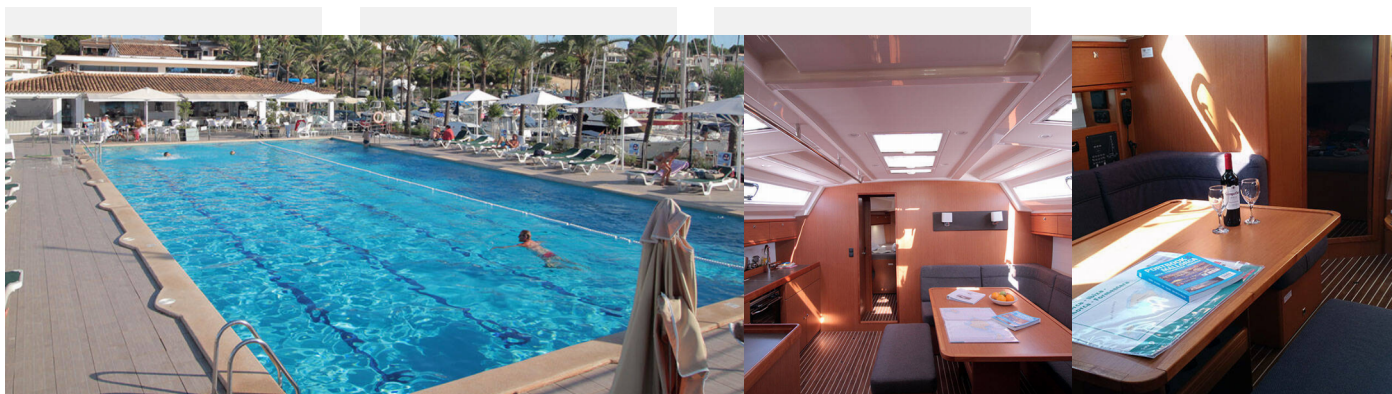

CENA / TYDNY

02.05. - 09.05.2026 2.356 € ~~2.772 €~~	09.05. - 16.05.2026 Rezervováno	16.05. - 23.05.2026 2.722 € ~~3.202 €~~	23.05. - 30.05.2026 2.812 € ~~3.308 €~~
30.05. - 06.06.2026 Rezervováno	06.06. - 13.06.2026 3.626 € ~~4.266 €~~	13.06. - 20.06.2026 3.736 € ~~4.395 €~~	20.06. - 27.06.2026 3.847 € ~~4.526 €~~
27.06. - 04.07.2026 3.885 € ~~4.571 €~~	04.07. - 11.07.2026 Rezervováno	11.07. - 18.07.2026 3.964 € ~~4.663 €~~	18.07. - 25.07.2026 4.004 € ~~4.710 €~~
25.07. - 01.08.2026 4.043 € ~~4.757 €~~	01.08. - 08.08.2026 5.209 € ~~5.483 €~~	08.08. - 15.08.2026 Na výběr	15.08. - 22.08.2026 Na výběr
22.08. - 29.08.2026 4.088 € ~~4.809 €~~	29.08. - 05.09.2026 3.968 € ~~4.668 €~~	05.09. - 12.09.2026 3.853 € ~~4.533 €~~	12.09. - 19.09.2026 Rezervováno
19.09. - 26.09.2026 3.617 € ~~4.255 €~~	26.09. - 03.10.2026 Rezervováno	03.10. - 10.10.2026 2.999 € ~~3.528 €~~	10.10. - 17.10.2026 2.855 € ~~3.359 €~~
17.10. - 24.10.2026 2.720 € ~~3.200 €~~	24.10. - 31.10.2026 2.201 € ~~2.589 €~~	31.10. - 07.11.2026 2.201 € ~~2.589 €~~	07.11. - 14.11.2026 2.201 € ~~2.589 €~~

WEB

najachty.pl

TELEFON

+48 882 071 532

E-MAIL

biuro@najachty.pl

NAJACHTY

ul. Pi. Świętej Małgorzaty 1-2/42B, 58-100, Świdnica, Polsko